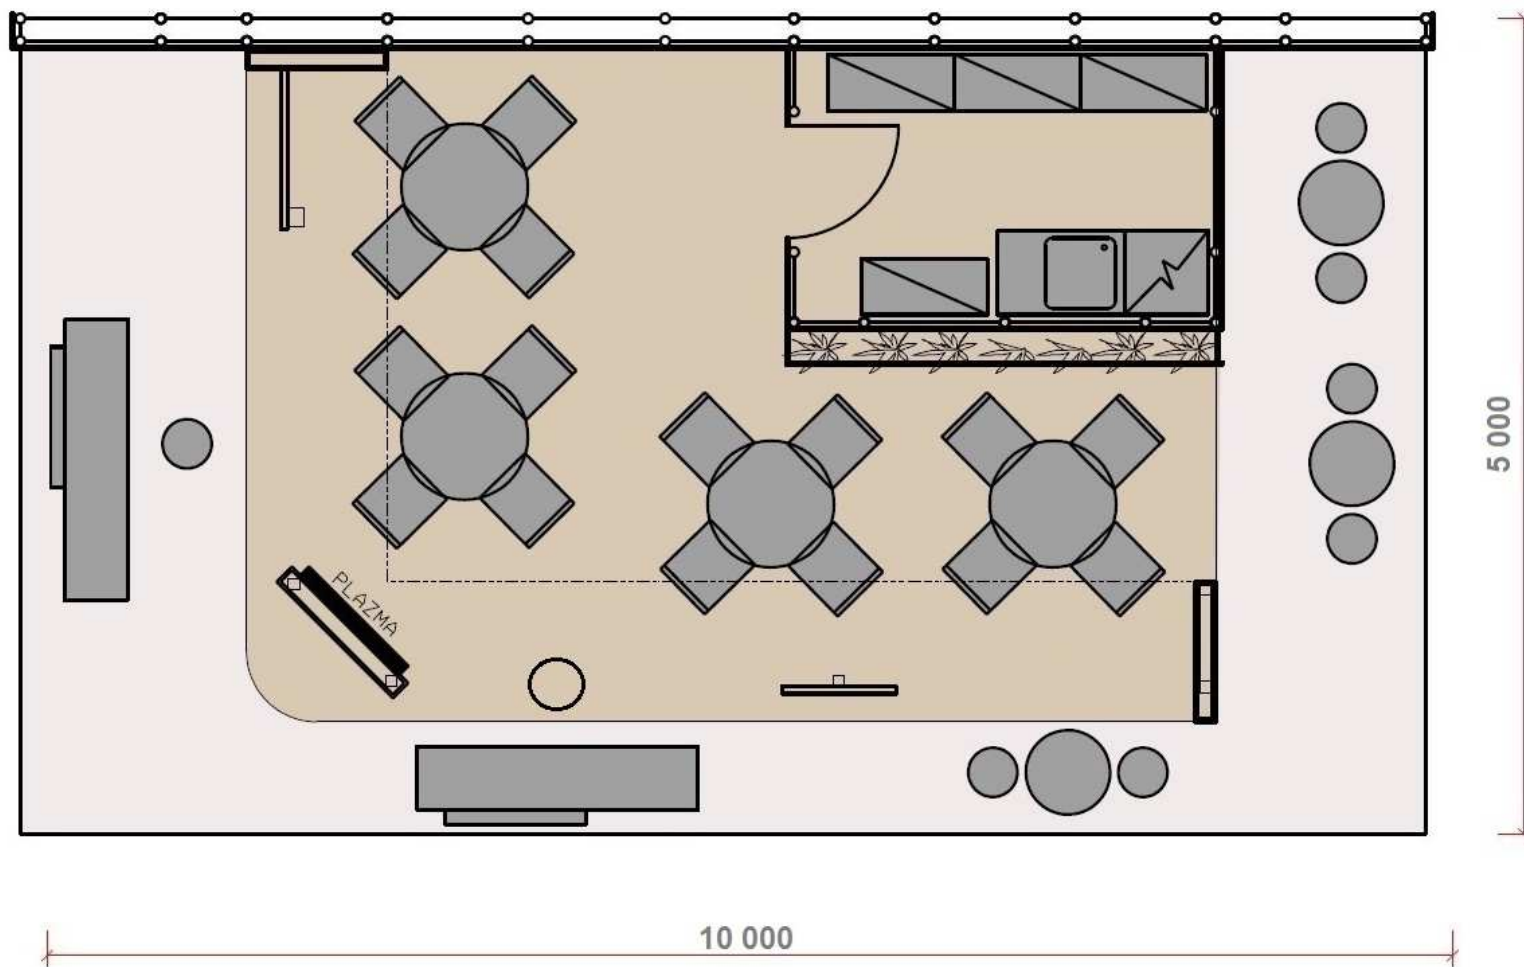

Realizace expozic a servis

Rastr výstavní haly – červená hlavová plocha 10x5m

Realizace expozic a servis

Basis for Business

Central European Exhibition Centre

BVV
Veletřhy Brno

Návrh expozice - půdorys

Realizace expozic a servis