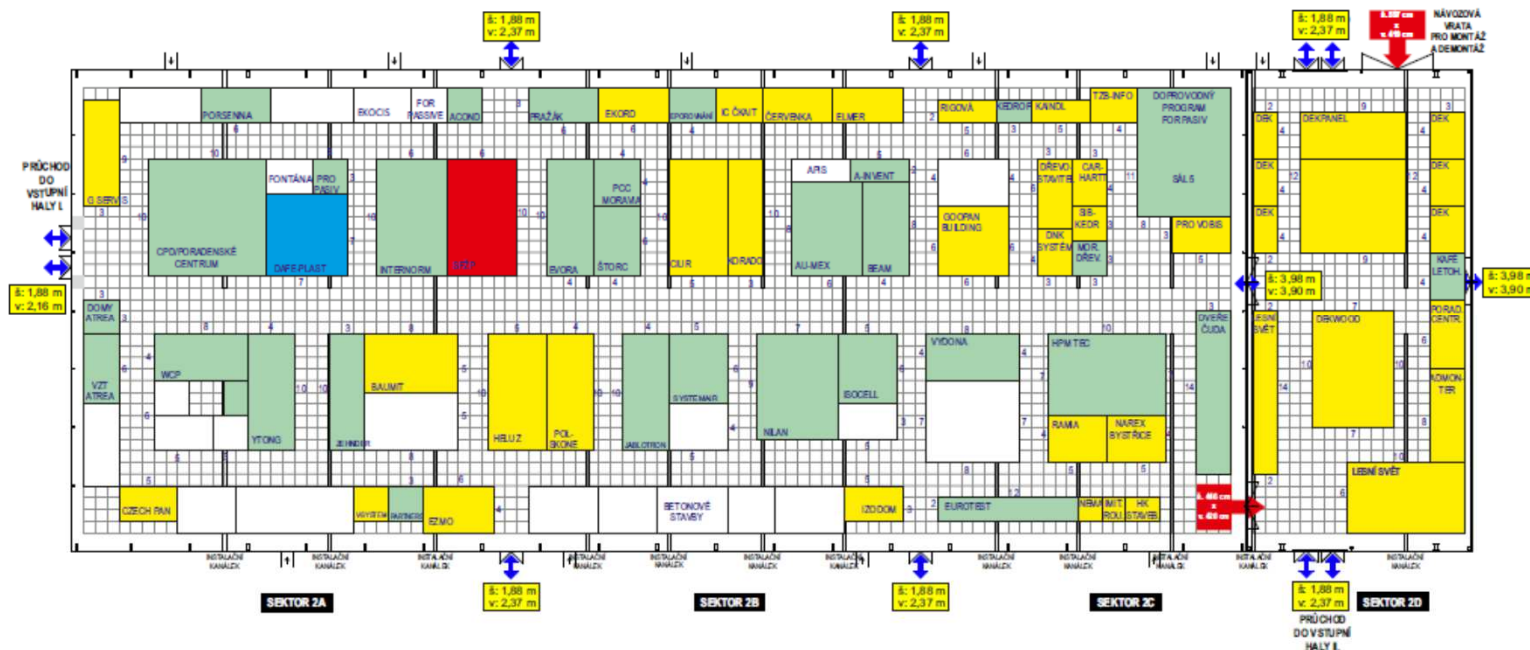

Realizace expozic a servis

Rastr výstavní haly – červená hlavová plocha 10x5m

Realizace expozic a servis

Basis for Business

Central European Exhibition Centre

BVV
Veletřhy Brno

Návrh expozice - půdorys

Realizace expozic a servis

BVV
Veletřhy
Brno

Návrh expozice - vizualizace

Realizace expozic a servis

Basis for
Business

Central
European
Exhibition
Centre

BVV
Veletřhy
Brno

Cenová kalkulace

	Expozice	FOR PASIV Praha 2019
	Velikost plochy	50m2
1.	Pronájem konstrukčního systému	
2.	Pronájem nábytku dle projektu	
3.	Kompletní vybavení kuchyňky /dřez, závěsná skříňka, lednice, regály, nádobí/	
4.	Montáž expozice	
5.	Demontáž expozice	
6.	Koberec včetně krycí fólie na podlaze pavilonu	
7.	2x informační pult	
8.	Obklad stěn	
9.	Grafika dle projektu	
10.	Elektroinstalace dle projektu /zásuvky, osvětlení, rozvaděč/	
11.	Květinová dekorace	
12.	Architektonické zpracování expozice, elektroprojekt	
13.	1x Plazma 42"	
	Cena expozice na klíč bez DPH	154 740 Kč
	Výše 21% DPH	32 495 Kč
	Cena včetně DPH	187 235 Kč