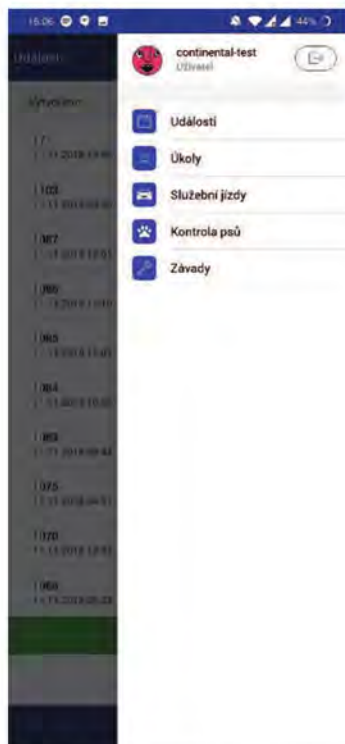

Agenda událostí a přestupků

Události

ismetropolis

HLEDAT

BLOKOVÉ

ŘEŠOVANÉ MÍSTO

<input type="checkbox"/>	Číslo jednací	Číslo	Čas oznámení	Typ	Čas události	Způsob hlášení	Stav	Způsob řešení události	Hlášení
<input type="checkbox"/>	0								
<input type="checkbox"/>		205902	27.11.2018 12:46		27.11.2018 12:46	osobně na SMP	Uzavřena	Na místě zaplacenou pokutou	Parkování
<input type="checkbox"/>		205898	27.11.2018 10:52	Servis	27.11.2018 10:35	osobně na SMP			Dne 28.11
<input type="checkbox"/>		205898	27.11.2018 10:39	Servis	27.11.2018 10:35	osobně na SMP			Dne 28.11
<input type="checkbox"/>		205896	27.11.2018 10:14	oprava 6175c	27.11.2018 10:14	doznatel sázkář	Otevřena	Odpovědná osoba vyzkoumána přesně	Parkování neresi...
<input type="checkbox"/>		205897	16.11.2018 14:35		27.11.2018 10:12		Uzavřena	Předáno T3	Materiál u
<input type="checkbox"/>		205893	27.11.2018 10:40	jiné	27.11.2018 08:55	doznatel sázkář	Uzavřena	Odpovědná osoba vyzkoumána správně	Bez závad
<input type="checkbox"/>			27.11.2018 09:56		27.11.2018 09:56				
<input type="checkbox"/>		205885	27.11.2018 09:21		27.11.2018 09:21	telefonicky	Uzavřena	Na místě sázkář rezpiter	
<input type="checkbox"/>		205888	27.11.2018 08:30	přestupky ostatní	27.11.2018 08:20	doznatel sázkář	Uzavřena	Všim způsobu řešení	
<input type="checkbox"/>		205876	27.11.2018 09:10		27.11.2018 09:10	MKDS	Otevřena	Rozhodnutí o odtahu	judrevut

ULOŽIT ULOŽIT A ZAVŘÍT ZRUŠIT

Detail událostí – karta oznamovatele

Mobilní aplikace

Přihlášení

Přehled událostí a přidání

Ukázka kontextového menu agend

Založení nové události – karta Účastníci