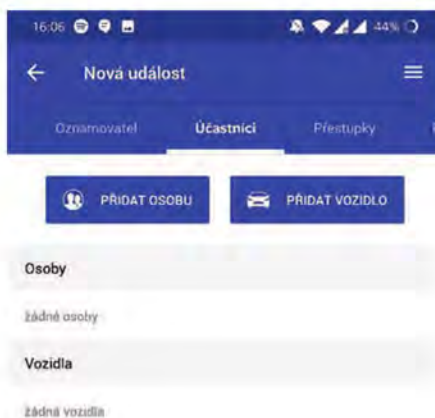

Oznamovatel

Strážník Osoba

PŘIDAT

<input checked="" type="checkbox"/>	Jméno
-------------------------------------	-------

Zúčastnění strážníci

PŘIDAT

<input checked="" type="checkbox"/>	Jméno
-------------------------------------	-------

ULOŽIT ULOŽIT A ZAVŘÍT ZRUŠIT

Detail událostí – karta oznamovatele

Mobilní aplikace

Přihlášení

Přehled událostí a přidání

Ukázka kontextového menu agend

Založení nové události – karta Účastníci