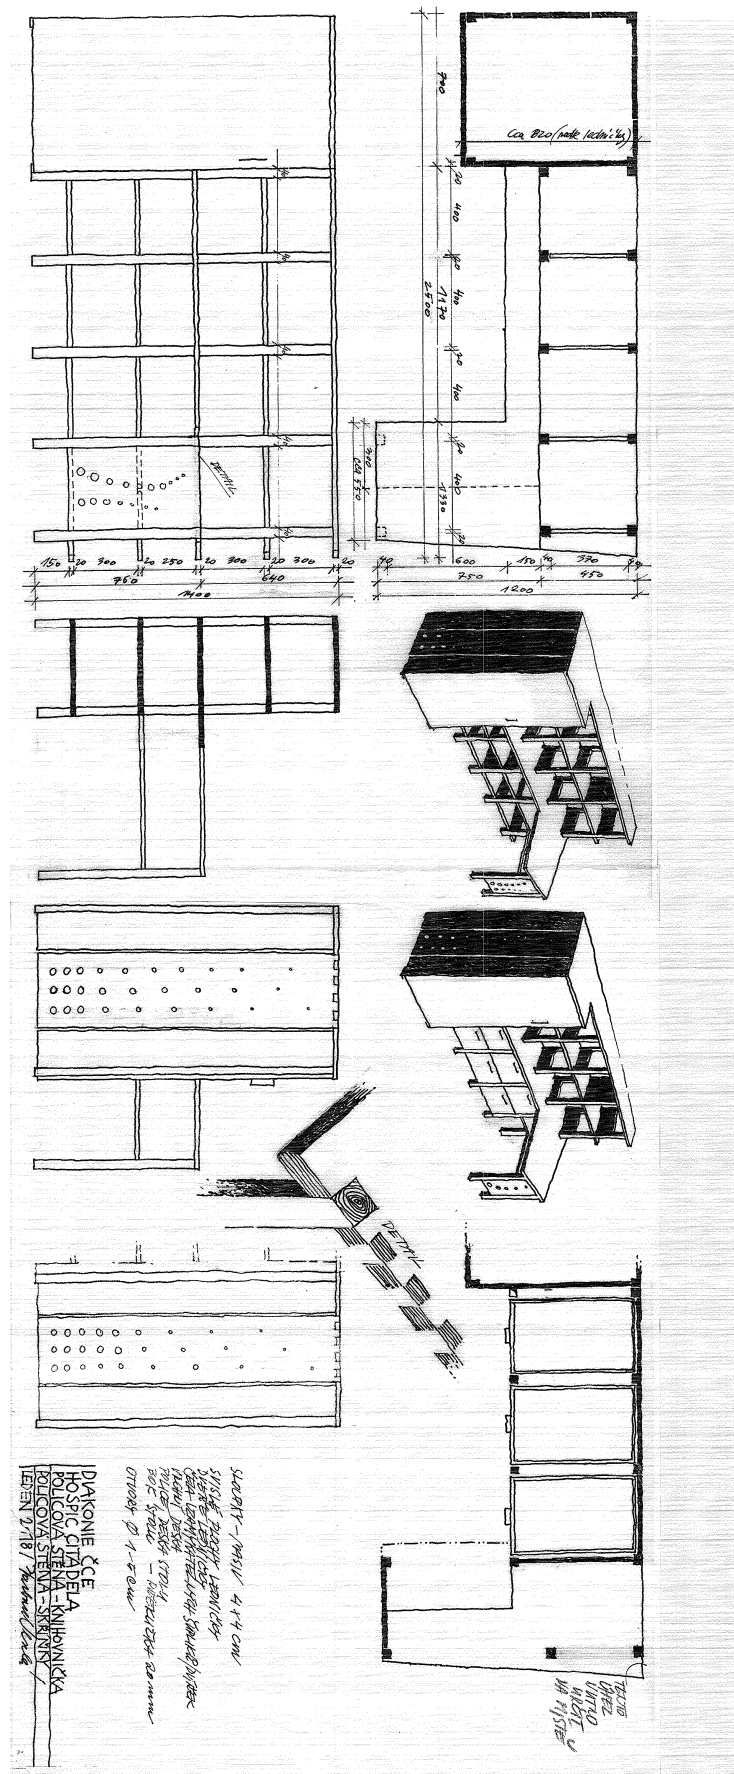

Technický náčrt nábytkové sestavy včetně rozměrů