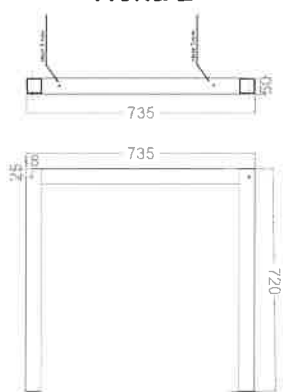

1 stůl obsahuje: 1 x svařená konstrukce

1 x noha 1

1 x noha 2

1 x noha 3

pudorys svařené konstrukce - 1 x levá vyrobít

- 1 x pravá vyrobít

Studijní oddělení - krajový stůl

RAL 7024 - matné provedení

1 stůl obsahuje: 2 x noha 2

2 x propojovací jechl 30/50/2

Noha 2

propojovací jechl

Studijní oddělení - paraván kovový
RAL 9003 - matné provedení