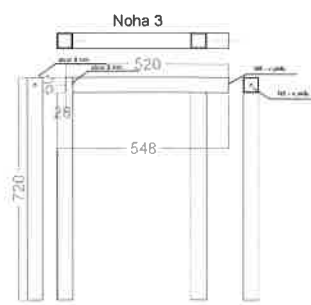

1 stůl obsahuje: 1 x svařená konstrukce

1 x noha 1

1 x noha 2

1 x noha 3

pudorys svařené konstrukce - 1 x levá vyrobít

- 1 x pravá vyrobít

Studijní oddělení - krajový stůl

RAL 7024 - matné provedení

1 stůl obsahuje: 2 x noha 2

2 x propojovací jechl 30/50/2

Noha 2

propojovací jechl

Studijní oddělení - paraván kovový
RAL 9003 - matné provedení