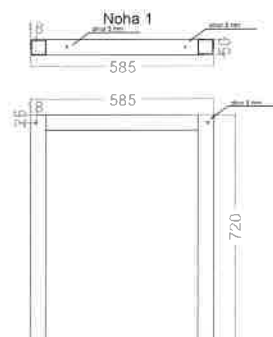

1 stůl obsahuje: 1 x svařená konstrukce

1 x noha 1

1 x noha 2

1 x noha 3

pudorys svařené konstrukce - 1 x levá vyrobít

- 1 x pravá vyrobít

Studijní oddělení - krajový stůl

RAL 7024 - matné provedení

1 stůl obsahuje: 2 x noha 2

2 x propojovací jechl 30/50/2

Noha 2

propojovací jechl

Studijní oddělení - paraván kovový
RAL 9003 - matné provedení