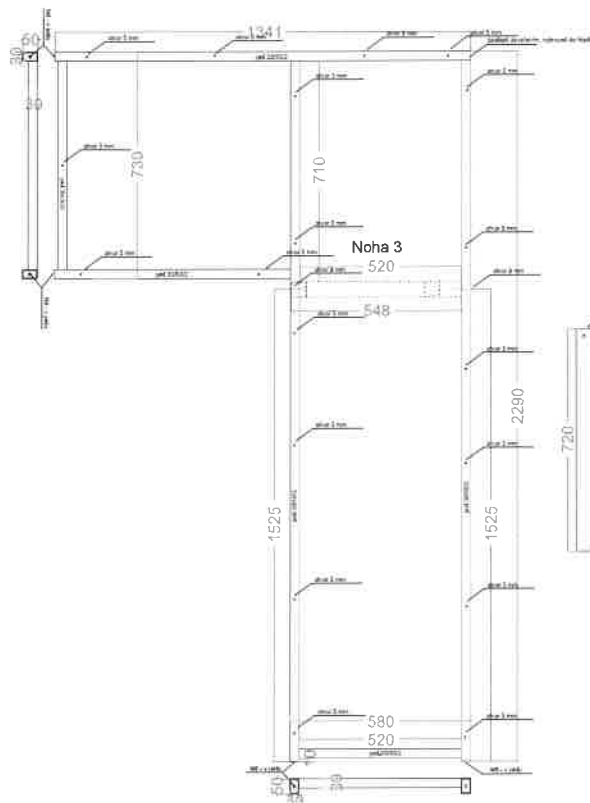

1 stůl obsahuje: 1 x svařená konstrukce

1 x noha 1

1 x noha 2

1 x noha 3

pudorys svařené konstrukce - 1 x levá vyrobít

- 1 x pravá vyrobít

Studijní oddělení - krajový stůl

RAL 7024 - matné provedení

1 stůl obsahuje: 2 x noha 2

2 x propojovací jechl 30/50/2

Noha 2

propojovací jechl

Studijní oddělení - paraván kovový
RAL 9003 - matné provedení