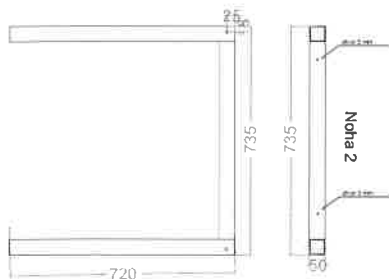

1 stůl obsahuje: 1 x svařená konstrukce

1 x noha 1

1 x noha 2

1 x noha 3

pudorys svařené konstrukce - 1 x levá vyrobít

- 1 x pravá vyrobít

Studijní oddělení - krajový stůl

RAL 7024 - matné provedení

1 stůl obsahuje: 2 x noha 2

2 x propojovací jechl 30/50/2

Noha 2

propojovací jechl

Studijní oddělení - paraván kovový
RAL 9003 - matné provedení