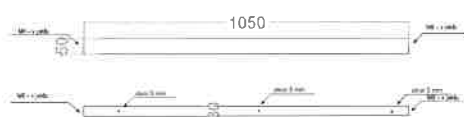

1 stůl obsahuje: 1 x svařená konstrukce

1 x noha 1

1 x noha 2

1 x noha 3

pudorys svařené konstrukce - 1 x levá vyrobít

- 1 x pravá vyrobít

Studijní oddělení - krajový stůl

RAL 7024 - matné provedení

1 stůl obsahuje: 2 x noha 2

2 x propojovací jechl 30/50/2

Noha 2

propojovací jechl

Studijní oddělení - paraván kovový
RAL 9003 - matné provedení