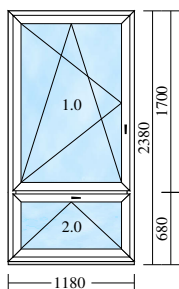

Pozice: 2 ks: 1

Okenní systém:Midea Cena/ks: 7 631 CZK

Cena celkem: 7 631 CZK

Celkový rozměr vč.rozšíření: 1180 x 2380mm (rozměr rámu: 1180 x 2350mm)

Barva: bílá oboustranně

profil rámu: 140407

Zasklení: 4-16-4T +Ar Ug=1.1 Rw=31dB

Multitech šedý

zvenku: 4mm_Float střed: keine Float

uvnitř: 4mm_Thermofloat

140420 Křídlo 1 kování: Levé dovnitř (OS)

140420 Křídlo 2 kování: Sklopné +s bočními uzávěry

140441SPE Sloupek 84mm (CL) SPECIAL

Klika: New York okenní Secustik 45° 7/32-42 F9016

barva: F9016 - bílá

1 Ks dole podkladový profil 30mm s těsněním

rozměr: 1180 x 30mm

Montážní otvory: DüBo 6,5 nahoře/vlevo/vpravo