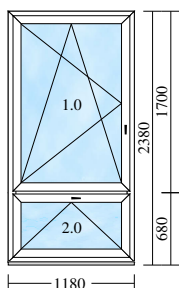

Pozice: 4 ks: 1

Okenní systém:Midea Cena/ks: 7 631 CZK

Cena celkem: 7 631 CZK

Celkový rozměr vč.rozšíření: 1180 x 2380mm (rozměr rámu: 1180 x 2350mm)

Barva: bílá oboustranně

profil rámu: 140407

Zasklení: 4-16-4T +Ar Ug=1.1 Rw=31dB

Multitech šedý

zvenku: 4mm_Float střed: keine Float

uvnitř: 4mm_Thermofloat

140420 Křídlo 1 kování: Levé dovnitř (OS)

140420 Křídlo 2 kování: Sklopné +s bočními uzávěry

140441SPE Sloupek 84mm (CL) SPECIAL

Klika: New York okenní Secustik 45° 7/32-42 F9016

barva: F9016 - bílá

1 Ks dole podkladový profil 30mm s těsněním

rozměr: 1180 x 30mm

Montážní otvory: DüBo 6,5 nahoře/vlevo/vpravo