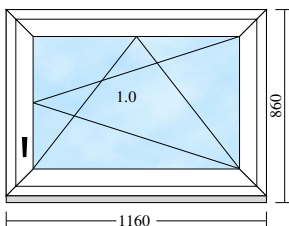

Celkový rozměr vč.rozšíření: 1160 x 860mm (rozměr rámu: 1160 x 830mm)

Barva: bílá oboustranně

profil rám: 140407

Zasklení: 4-16-4T +Ar Ug=1.1 Rw=31dB

Multitech šedý

zvenku: 4mm_Float střed: keine Float

uvnitř: 4mm_Thermofloat

140420 Křídlo 1 kování: Pravé dovnitř (OS)

Klika: New York okenní Secustik 45° 7/32-42 F9016

barva: F9016 - bílá

1 Ks dole podkladový profil 30mm s těsněním

rozměr: 1160 x 30mm

Montážní otvory: DüBo 6,5 nahoře/vlevo/vpravo