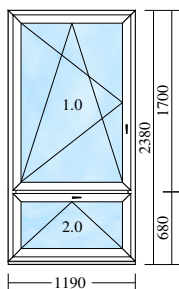

Pozice: 3 ks: 1

Okenní systém:Midea Cena/ks: 7 633 CZK

Cena celkem: 7 633 CZK

Celkový rozměr vč.rozšíření: 1190 x 2380mm (rozměr rámu: 1190 x 2350mm)

Barva: bílá oboustranně

profil rámu: 140407

Zasklení: 4-16-4T +Ar Ug=1.1 Rw=31dB

Multitech šedý

zvenku: 4mm_Float střed: keine Float

uvnitř: 4mm_Thermofloat

140420 Křídlo 1 kování: Levé dovnitř (OS)

140420 Křídlo 2 kování: Sklopné +s bočními uzávěry

140441SPE Sloupek 84mm (CL) SPECIAL

Klika: New York okenní Secustik 45° 7/32-42 F9016

barva: F9016 - bílá

1 Ks dole podkladový profil 30mm s těsněním

rozměr: 1190 x 30mm

Montážní otvory: DüBo 6,5 nahoře/vlevo/vpravo