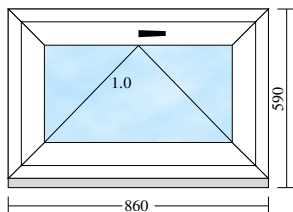

Cena celkem: 2 184 CZK**Celkový rozměr vč.rozšíření: 860 x 590mm** (rozměr rámu: 860 x 560mm)

Barva: bílá oboustranně

profil rám: 140407

Zasklení: 4-16-4T +Ar Ug=1.1 Rw=31dB

Multitech šedý

zvenku: 4mm_Float střed: keine Float