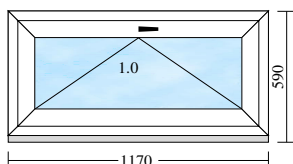

Celkový rozměr vč.rozšíření: 1170 x 590mm (rozměr rámu: 1170 x 560mm)

Barva: bílá oboustranně

profil rám: 140407

Zasklení: 4-16-4T +Ar Ug=1.1 Rw=31dB

Multitech šedý

zvenku: 4mm_Float střed: keine Float

uvnitř: 4mm_Thermofloat

140420 Křídlo 1 kování: Sklopné +s bočními uzávěry

Klika: New York okenní Secustik 45° 7/32-42 F9016

barva: F9016 - bílá

1 Ks dole podkladový profil 30mm s těsněním

rozměr: 1170 x 30mm

Montážní otvory: DüBo 6,5 nahoře/vlevo/vpravo

Celkový počet obv. metrů rámu bez spojů: 59,40 lm

Celková plocha prvků: 18,76 m2

Celkový počet ks pozice: 12

Celková hmotnost prvků: 548,4 kg

Celkem za výrobky: 55 894CZK

Množstevní sleva 12% - 6 707CZK

Mezisoučet - výrobky po slevě: 49 187CZK

Prováděné práce:

12 Ks Montáž do připravených otvorů - PUR pěna

9 800 CZK

Pos.: 1; 2; 3; 4; 5; 6; 7; 8; 9; 10; 11; 12

1 Ks L profil pozink, exteriér, 7bm, včetně usazení

1 750 CZK

Pos.: 12

12 Ks Demontáž typ A; Pos.: 1; 2; 3; 4; 5

5 345 CZK

Pos.: 6; 7; 8; 9; 10; 11; 12

17 Ks Odvoz a ekologická likvidace starých oken - ZDARMA

Pos.: 1; 2; 3; 4; 5; 6; 7; 8; 9; 10; 11; 12

12 Ks Zednické začištění ostění typ A+, int. nad 30cm

12 475 CZK

Pos.: 1; 2; 3; 4; 5; 6; 7; 8; 9; 10; 11; 12

12 Ks Zednické začištění ostění základní ext. do 10cm

4 455 CZK

Pos.: 1; 2; 3; 4; 5; 6; 7; 8; 9; 10; 11; 12

12 Ks S-dilatační chranný profil; Pos.: 1

1 188 CZK

Pos.: 2; 3; 4; 5; 6; 7; 8; 9; 10; 11; 12

Celková cena bez DPH

84 200CZK

DPH 0 %

Celková cena zakázky včetně DPH

84 200CZK

Snížená sazba DPH lze uplatnit pouze u bytových prostor v souladu s par.48,48a zák.235/2004 Sb. a pozd. předpisů.

Všechna okna jsou z pohledu z interiéru, kromě dveří VEN otevíravých, které jsou z pohledu pantů.

Všechny rozměry jsou vnější rozměry rámu !

Záruční doba: 5 let , při dodržení servisních podmínek až 10 let viz. všeobecné obchodní podmínky.

Poznámka technika k zakázce:

Z důvodu zachování exteriérových parapetů se bude při demontáži původních oken osekávat spodní interiérová špaleta, která je nyní obložena bílým obkladem.

U oken, kde nebude dostatečná stojinka venkovního parapetu, pro zasunutí do okenního profilu, bude použit pozinkovaný profil.

Zednické práce jsou oceněny bez obkladačských prací.

Technik zhotovitele zodpovědný za realizaci :

tel. :

Potvrzení zakázky zpracoval:

tel:

e-mail: