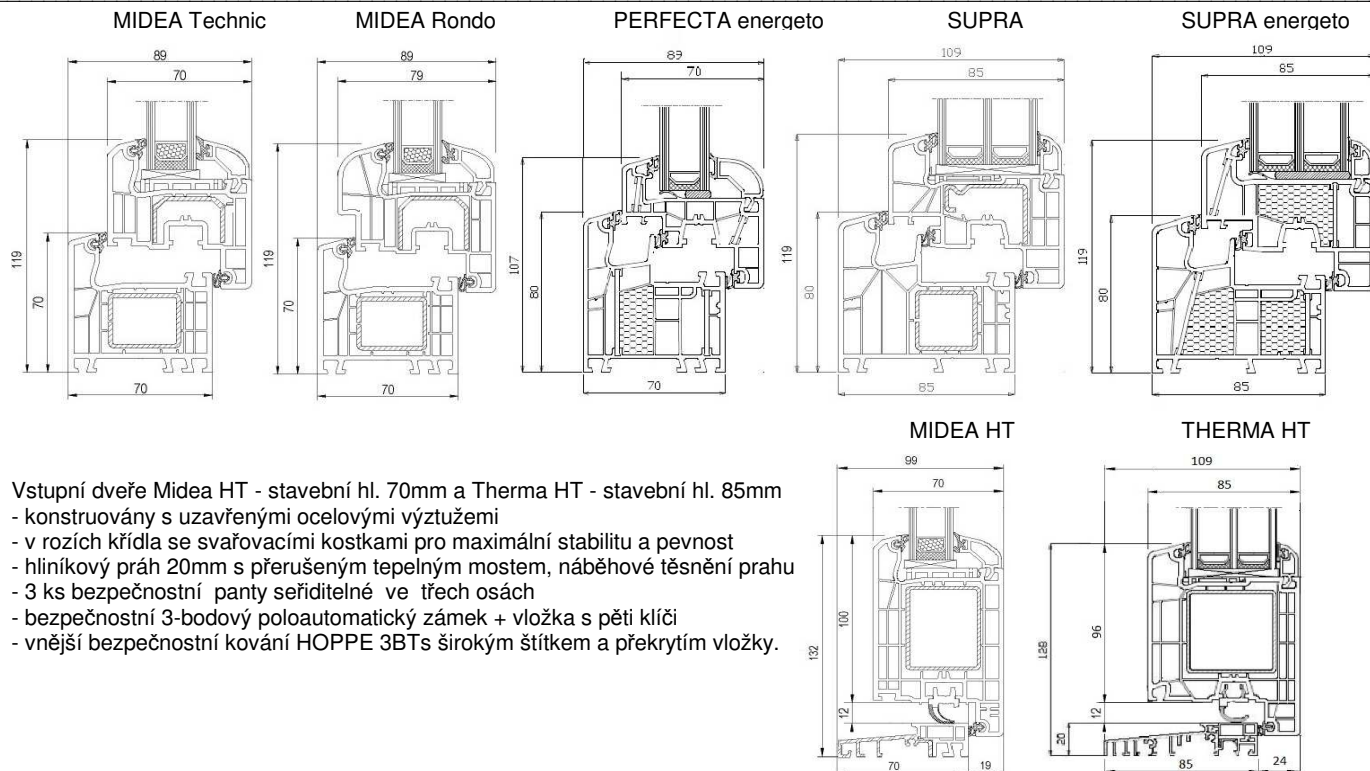

- Vyspělé 4-6 komorové systémy Aluplast německé výroby s konstrukční hloubkou 60-85mm v provedení s rovným nebo předsazeným křídlem, vyztužené zinkovanými ocelovými výtuzemi 1,5-3 mm dle statiky a zatížení, profily řady energeto se speciálním PBT vyztužením a vlepovanými skly.
- Celoobvodové kování G-U UNI-JET s bezpečnostními ocelovými uzávěry s osazením pro více bezpečnosti. Max výbava, zvedač křídla, průvanová pojistka sklopení, integrovaná vícebodová mikroventilace, snadný a přesný chod pro více komfortu. Povrchová úprava ferGUard silber s vysokou ochranou proti korozi pro dlouhou životnost.
- Zasklení izolačními dvojskly nebo trojskly s hodnotou tepelného prostupu $U=1,1-0,4 \text{ W/m}^2\text{K}$ s teplým okrajem pro omezení kondenzace na okrajích skel v zimním období.
- Stálepružné EPDM těsnění šedé u bílých, černé u prvků s dekorem.
- Ergonomická kovová bezpečnostní okenní klika Hoppe.

Okenní systém: MIDEA

Rám: Rám 70mm (CL)

Barva: bílá oboustranně

Základní zasklení:

Křídlo: Křídlo 77mm TECHNIC (C)barva: bílá oboustranně

4-16-4T +Ar Ug=1.1 Rw=31dB

Vstupní dveře Midea HT - stavební hl. 70mm a Therma HT - stavební hl. 85mm

- konstruovány s uzavřenými ocelovými výtuzemi
- v rozích křídla se svařovacími kostkami pro maximální stabilitu a pevnost
- hliníkový práh 20mm s přerušeným tepelným mostem, náběhové těsnění prahu
- 3 ks bezpečnostní panty seřiditelné ve třech osách
- bezpečnostní 3-bodový poloautomatický zámek + vložka s pěti klíči
- vnější bezpečnostní kování HOPPE 3BTs širokým štítkem a překrytím vložky.

Exkluzivní nabídka dekorů COOL COLORS s lepšími užitnými vlastnostmi, které odrážejí sluneční záření a zabraňují přehřívání a deformacím profilů.

Dekory Natura: ořech, zlatý dub, mahagon, horská borovice, bahení dub, šedá, šedá basalt, antrazit, hnědá dekor, tmavá zelená, krémové bílá, Alux BD 703

Dekory Natura speciál: ořech amaretto, ořech terra, ořech kolonial, třešeň amaretto, hliník broušený, čistá bílá dekor