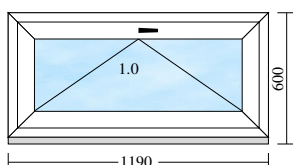

Pozice: 5 ks: 1**Okenní systém:Midea** Cena/ks: 2 414 CZK**Cena celkem: 2 414 CZK****Celkový rozměr vč.rozšíření: 1190 x 600mm** (rozměr rámu: 1190 x 570mm)

Barva: bílá oboustranně

profil rámu: 140407

Zasklení: 4-16-4T +Ar Ug=1.1 Rw=31dB