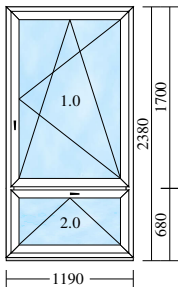

barva: F9016 - bílá

1 Ks dole podkladový profil 30mm s těsněním

rozměr: 530 x 30mm

Montážní otvory: DüBo 6,5 nahoře/vlevo/vpravo

Pozice: 7 ks: 1 kuchyně dř.**Okenní systém:Midea** Cena/ks: 7 633 CZK**Cena celkem: 7 633 CZK****Celkový rozměr vč.rozšíření: 1190 x 2380mm** (rozměr rámu: 1190 x 2350mm)