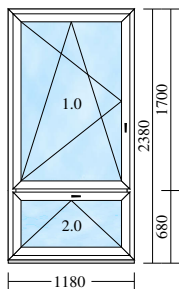

Pozice: 1 ks: 1

Okenní systém:Midea Cena/ks: 7 631 CZK

Cena celkem: 7 631 CZK

Celkový rozměr vč.rozšíření: 1180 x 2380mm (rozměr rámu: 1180 x 2350mm)

Barva: bílá oboustranně

profil rámu: 140407

Zasklení: 4-16-4T +Ar Ug=1.1 Rw=31dB

Multitech šedý

zvenku: 4mm_Float střed: keine Float

uvnitř: 4mm_Thermofloat

140420 Křídlo 1 kování: Levé dovnitř (OS)

140420 Křídlo 2 kování: Sklopné +s bočními uzávěry

140441SPE Sloupek 84mm (CL) SPECIAL

Klika: New York okenní Secustik 45° 7/32-42 F9016

barva: F9016 - bílá

1 Ks dole podkladový profil 30mm s těsněním

rozměr: 1180 x 30mm

Montážní otvory: DüBo 6,5 nahoře/vlevo/vpravo