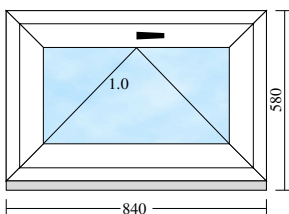

barva: F9016 - bílá

1 Ks dole podkladový profil 30mm s těsněním

rozměr: 840 x 30mm

Montážní otvory: DüBo 6,5 nahoře/vlevo/vpravo

Pozice: 9 ks: 1 schody**Okenní systém:Midea** Cena/ks: 2 182 CZK**Cena celkem: 2 182 CZK****Celkový rozměr vč.rozšíření: 840 x 580mm** (rozměr rámu: 840 x 550mm)