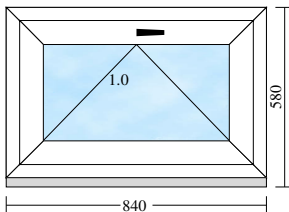

Pozice: 8 ks: 1 schody**Okenní systém:Midea** Cena/ks: 2 182 CZK**Cena celkem: 2 182 CZK****Celkový rozměr vč.rozšíření: 840 x 580mm** (rozměr rámu: 840 x 550mm)

Barva: bílá oboustranně

profil rám: 140407