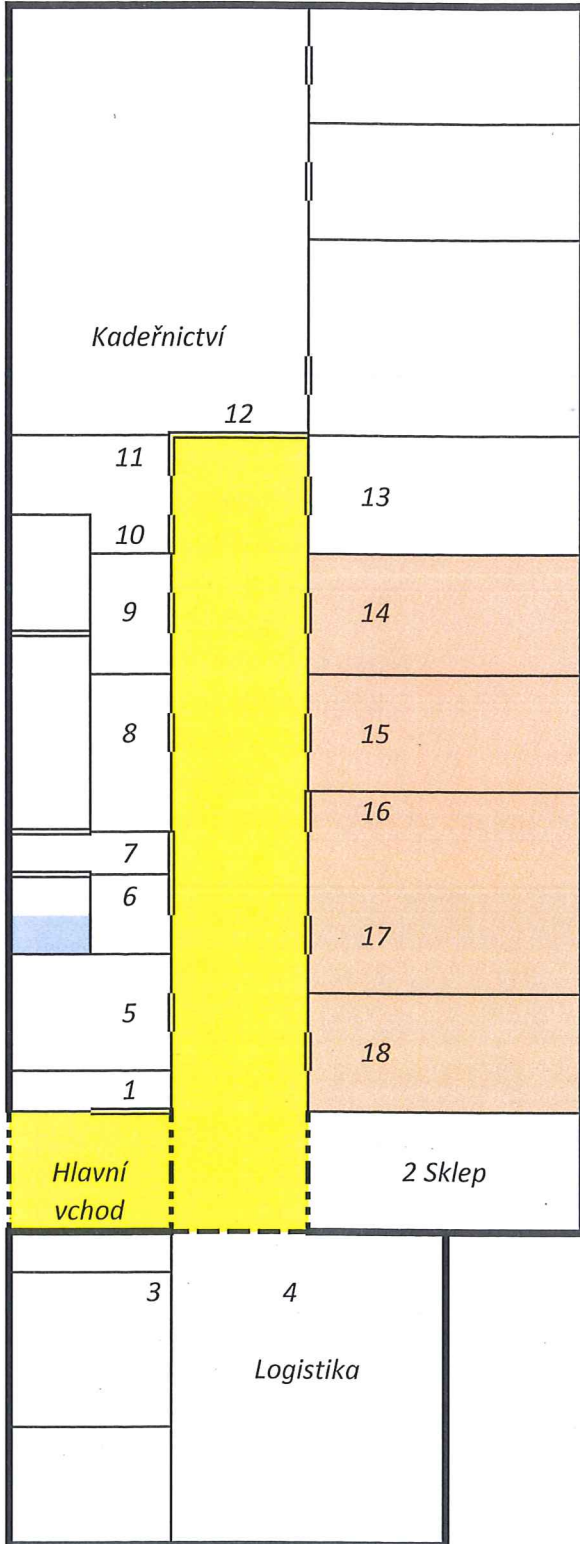

František Kopecký  
Družstevní 1646, přízemí

 František Kopecký

 Chodba

 WC v 1. patře  
č. 103