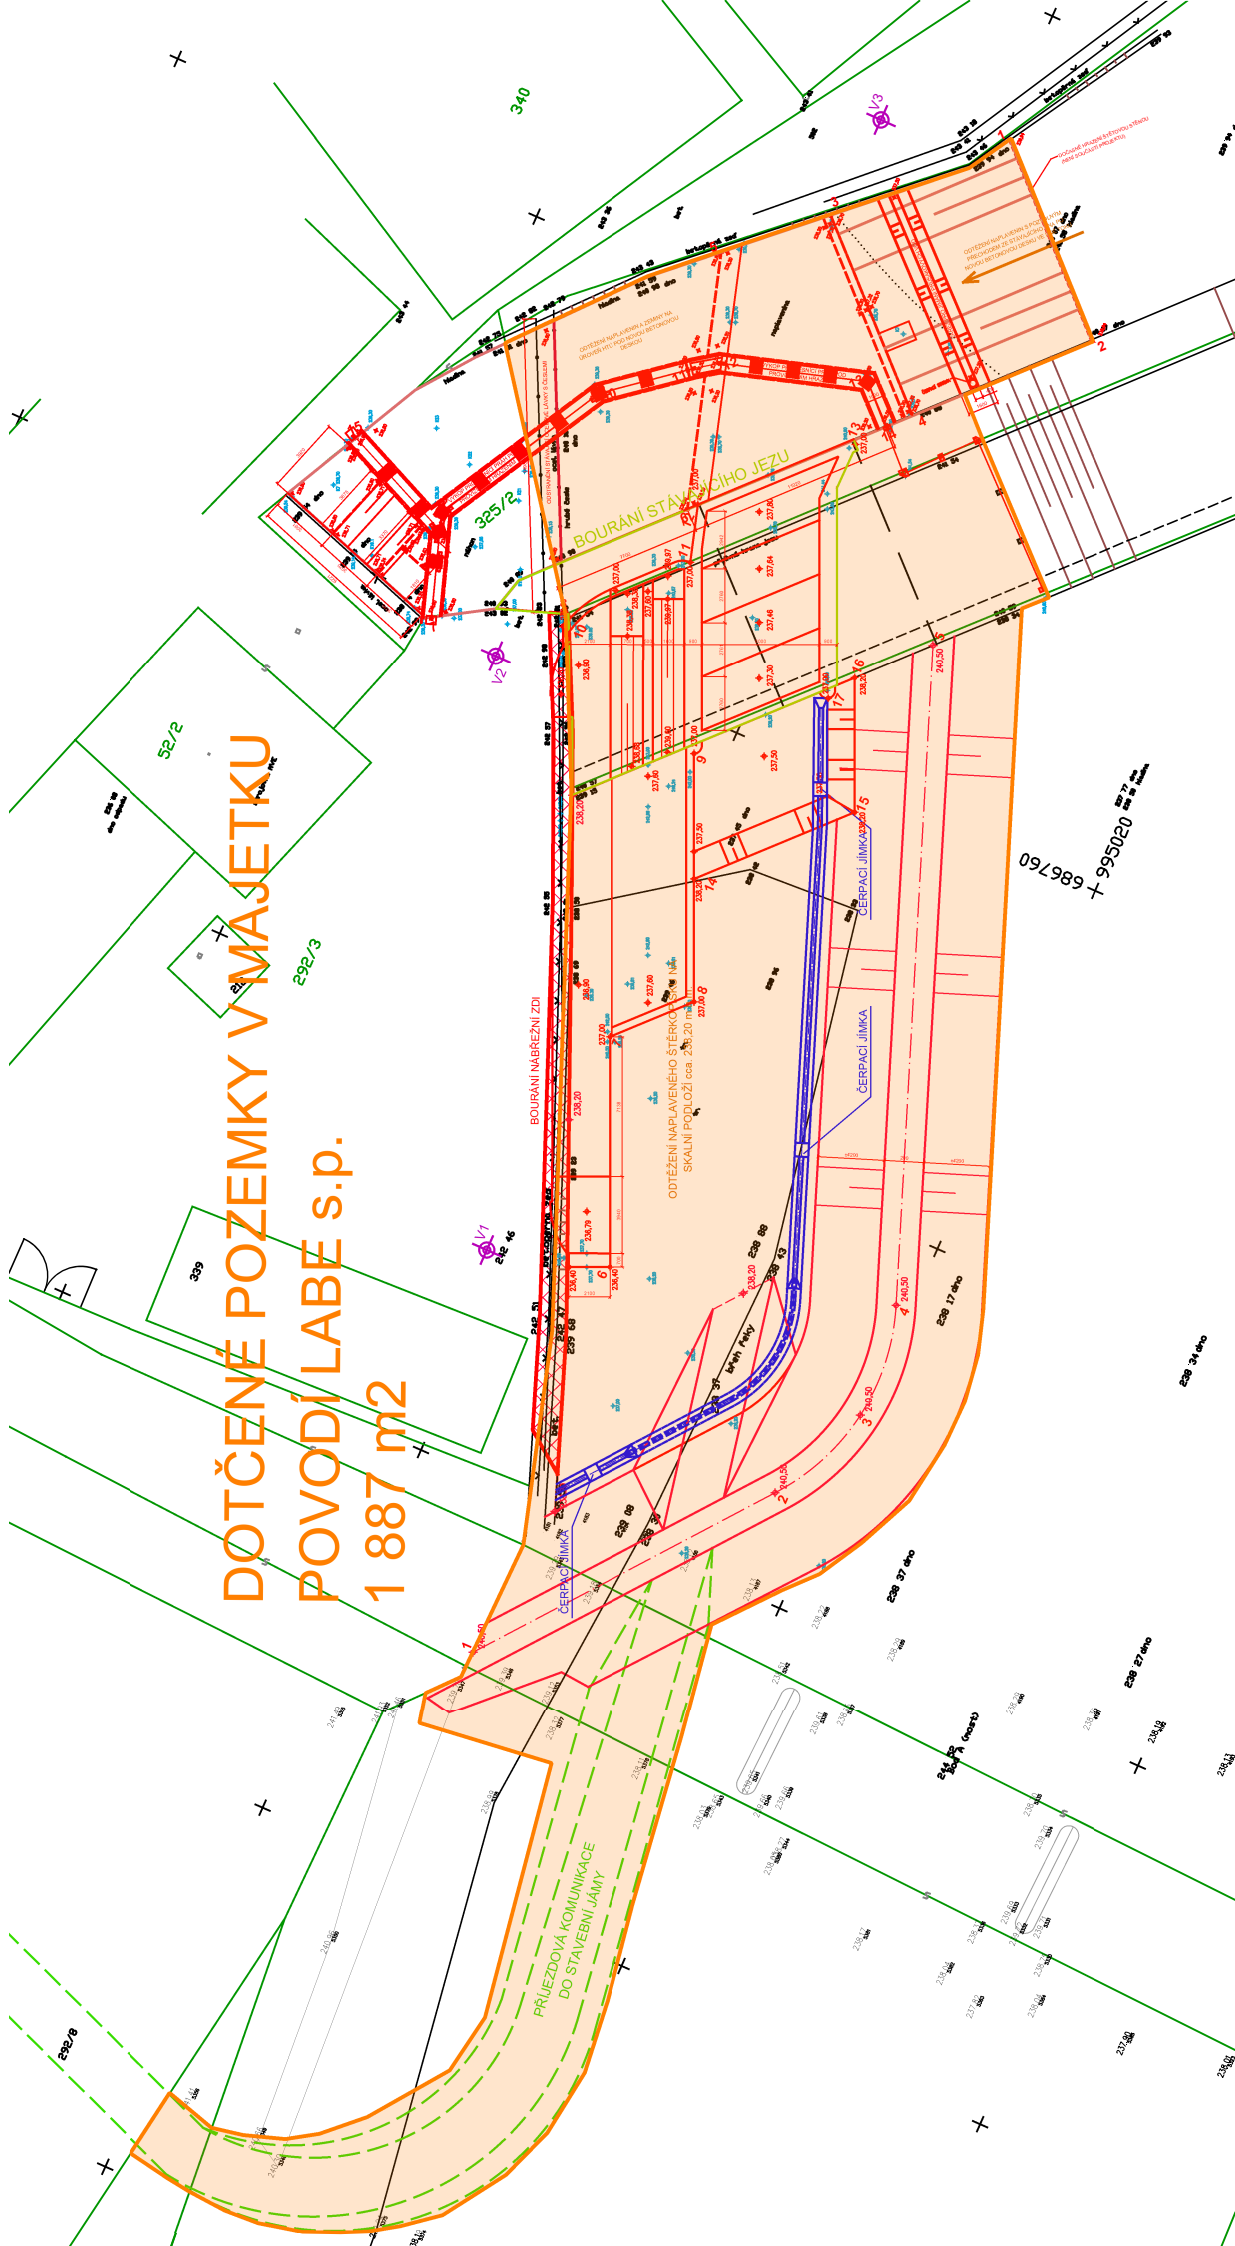

**DOTČENÉ POZEMKY V MAJETKU
POVODÍ LABE S.p.
1 887 m²**

686760
995020