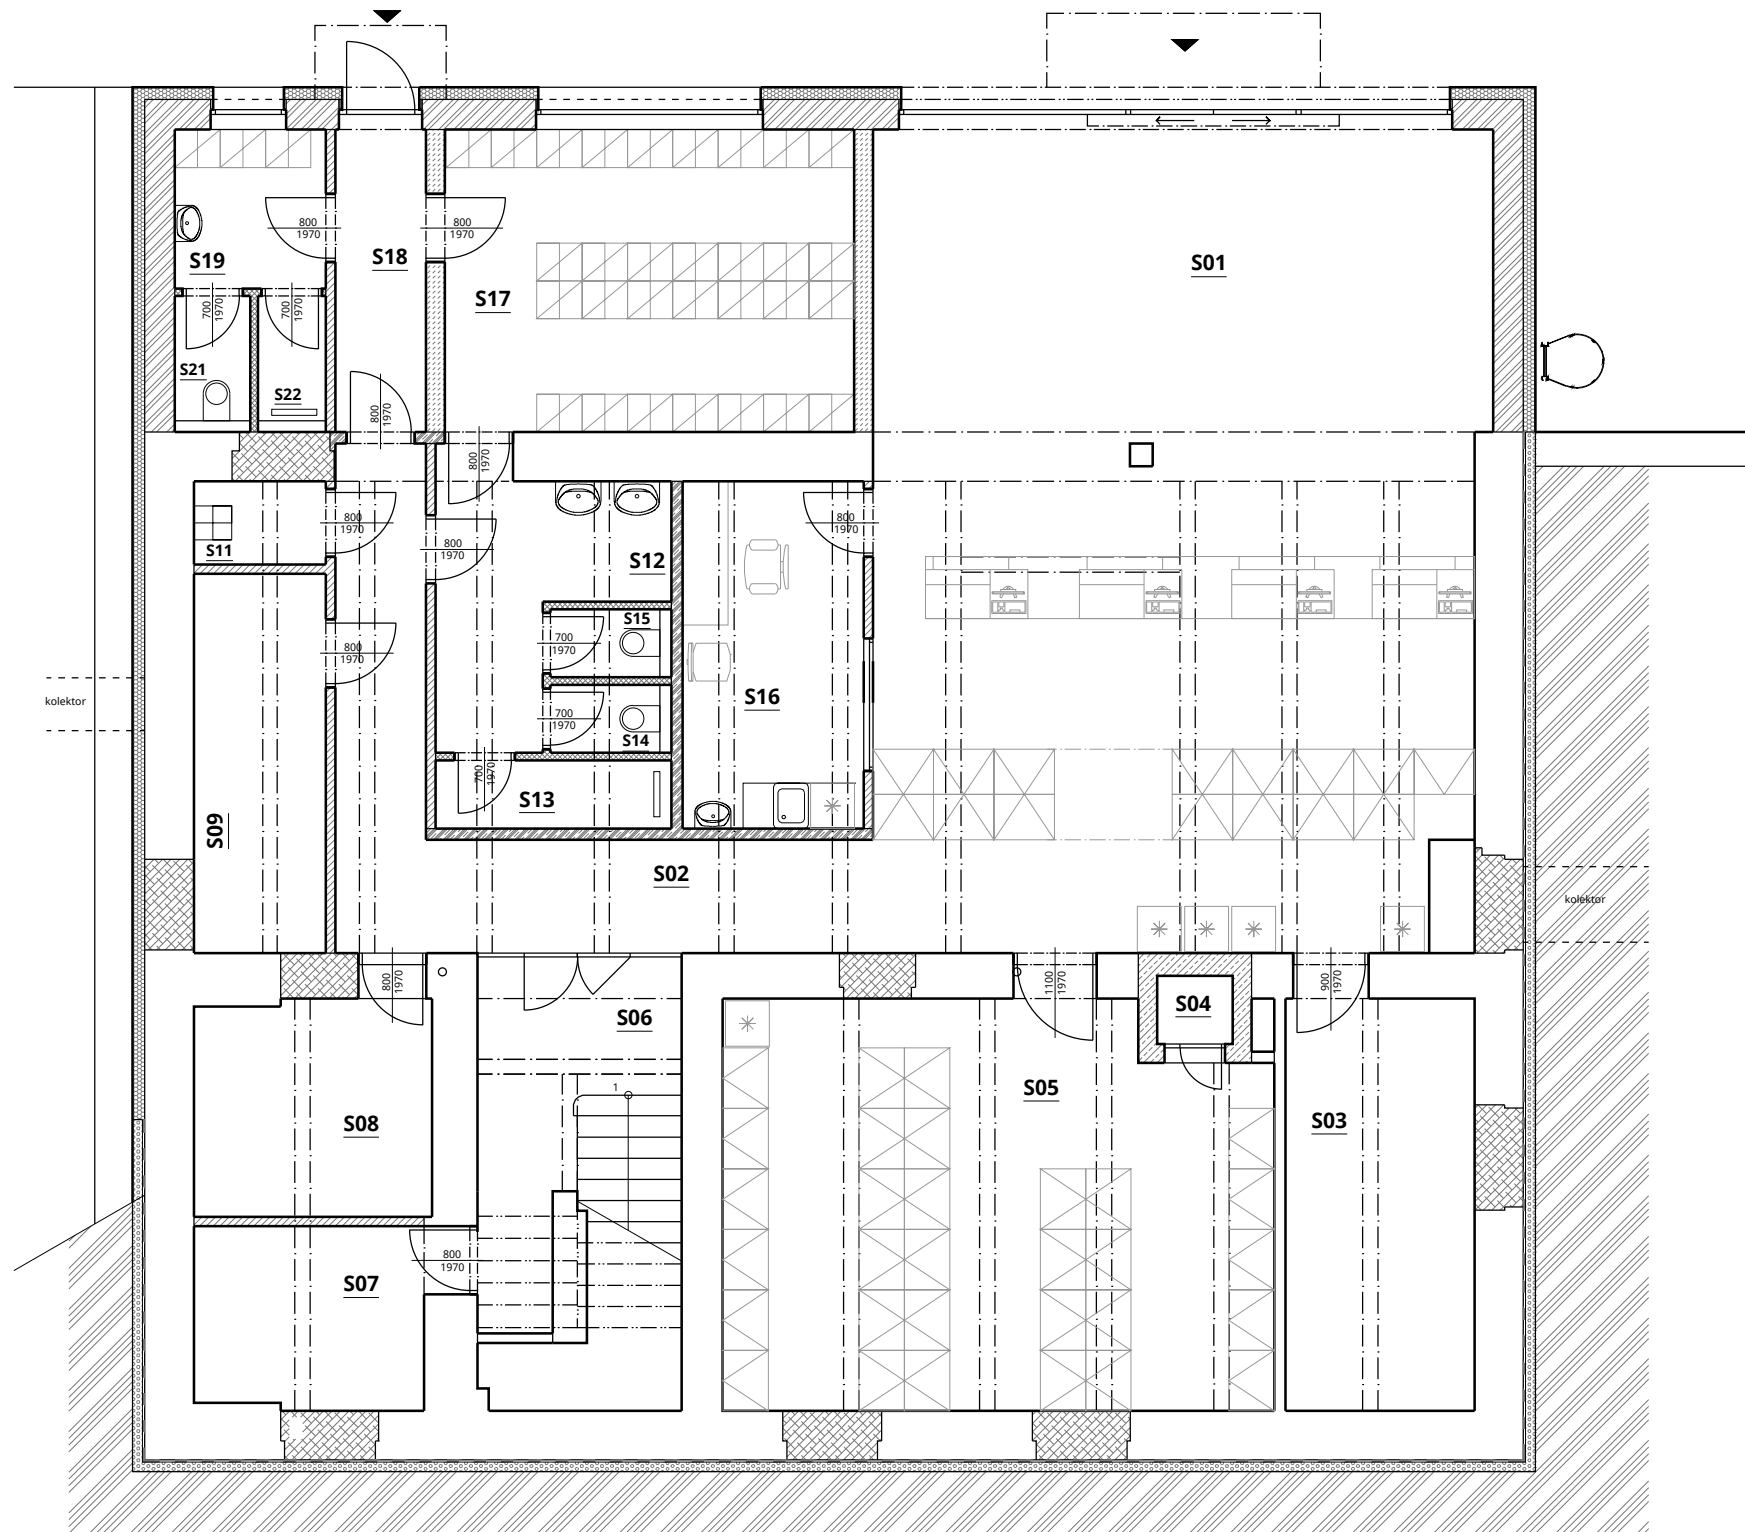

## LEGENDA MÍSTNOSTÍ 1S

OZN.	NÁZEV MÍSTNOSTI	m <sup>2</sup>	PODLAHA	ÚPRAVA STĚN
S01	LÉKÁRNA	75,69	KERAMICKÁ DLAŽBA	KERAMICKÝ SOKL (v = 50)
S02	CHODBA	28,89	KERAMICKÁ DLAŽBA	KERAMICKÝ SOKL (v = 50)
S03	TECHNICKÁ MÍSTNOST	14,08	KERAMICKÁ DLAŽBA	KERAMICKÝ SOKL (v = 50)
S04	VÝTAH	0,90	-	KERAMICKÝ SOKL (v = 50)
S05	SKLAD LÉČIV	38,75	KERAMICKÁ DLAŽBA	KERAMICKÝ SOKL (v = 50)
S06	SCHODIŠTĚ	15,17	KERAMICKÁ DLAŽBA	KERAMICKÝ SOKL (v = 50)
S07	ARCHIV	7,86	KERAMICKÁ DLAŽBA	KERAMICKÝ SOKL (v = 50)
S08	SKLAD HOŘLAVIN	9,37	KERAMICKÁ DLAŽBA	KERAMICKÝ SOKL (v = 50)
S09	SKLAD ODPADŮ	8,75	KERAMICKÁ DLAŽBA	KERAMICKÝ SOKL (v = 50)
S11	ÚKLID	1,92	KERAMICKÁ DLAŽBA	KERAMICKÝ OBKLAD (v = 1600)
S12	PŘEDSÍŇKA WC ŽENY	8,32	KERAMICKÁ DLAŽBA	KERAMICKÝ SOKL (v = 50)
S13	SPRCHA ŽENY	2,81	KERAMICKÁ DLAŽBA	KERAMICKÝ OBKLAD (v = 2050)
S14	WC ŽENY	1,31	KERAMICKÁ DLAŽBA	KERAMICKÝ OBKLAD (v = 1600)
S15	WC ŽENY	1,31	KERAMICKÁ DLAŽBA	KERAMICKÝ OBKLAD (v = 1600)
S16	KONZULTAČNÍ MÍSTNOST	11,00	KERAMICKÁ DLAŽBA	KERAMICKÝ SOKL (v = 50)
S17	ŠATNA ŽENY	21,66	KERAMICKÁ DLAŽBA	KERAMICKÝ SOKL (v = 50)
S18	ZÁDVEŘÍ	5,02	KERAMICKÁ DLAŽBA	KERAMICKÝ SOKL (v = 50)
S19	ŠATNA MUŽI	4,20	KERAMICKÁ DLAŽBA	KERAMICKÝ SOKL (v = 50)
S21	WC MUŽI	1,65	KERAMICKÁ DLAŽBA	KERAMICKÝ OBKLAD (v = 1600)
S22	SPRCHA MUŽI	1,48	KERAMICKÁ DLAŽBA	KERAMICKÝ OBKLAD (v = 1600)
<b>UŽITKOVÁ PLOCHA</b>		<b>260,13</b>		