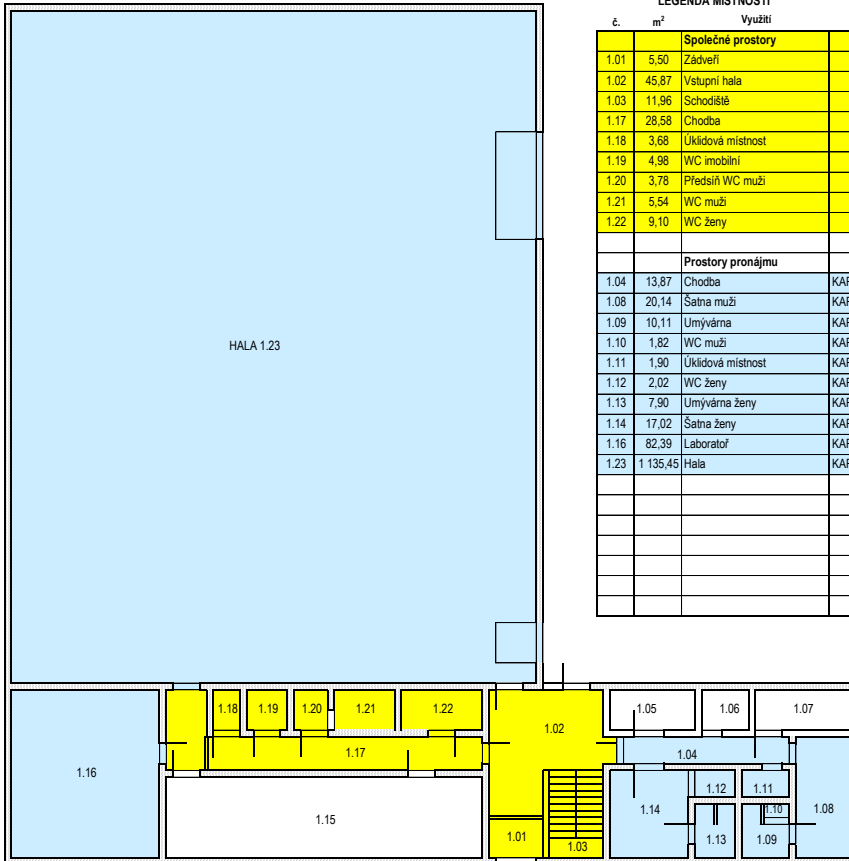

Příloha 1 - situační plán

SO 104 - 1. NP

LEGENDA MÍSTNOSTÍ

č.	m ²	Využití	Nájemce
Společné prostory			
1.01	5,50	Zároveň	
1.02	45,87	Vstupní hala	
1.03	11,96	Schodiště	
1.17	28,58	Chodba	
1.18	3,68	Úklidová místnost	
1.19	4,98	WC imobilní	
1.20	3,78	Předsiň WC muži	
1.21	5,54	WC muži	
1.22	9,10	WC ženy	
Prostory pronájmu			
1.04	13,87	Chodba	KART Holding, s.r.o.
1.08	20,14	Šatna muži	KART Holding, s.r.o.
1.09	10,11	Umyvárna	KART Holding, s.r.o.
1.10	1,82	WC muži	KART Holding, s.r.o.
1.11	1,90	Úklidová místnost	KART Holding, s.r.o.
1.12	2,02	WC ženy	KART Holding, s.r.o.
1.13	7,90	Umyvárna ženy	KART Holding, s.r.o.
1.14	17,02	Šatna ženy	KART Holding, s.r.o.
1.16	82,39	Laboratoř	KART Holding, s.r.o.
1.23	1 135,45	Hala	KART Holding, s.r.o.

SO 104 - 2. NP

LEGENDA MÍSTNOSTÍ

č.	m ²	Využití	Nájemce
Společné prostory			
2.01	13,04	Vstupní hala	
1.03	11,88	Schodiště	
Prostory pronájmu			
2.07	13,90	Laboratoř	KART Holding, s.r.o.
2.08	14,23	Laboratoř	KART Holding, s.r.o.
2.09	14,10	Laboratoř	KART Holding, s.r.o.
2.10	14,10	Laboratoř	KART Holding, s.r.o.
2.11	14,10	Laboratoř	KART Holding, s.r.o.
2.12	14,10	Laboratoř	KART Holding, s.r.o.
2.13	14,10	Laboratoř	KART Holding, s.r.o.
2.14	29,97	Zasedací místnost	KART Holding, s.r.o.
2.15	18,48	Kancelář	KART Holding, s.r.o.
2.17	12,04	Sklad	KART Holding, s.r.o.
2.16	35,23	Chodba	KART Holding, s.r.o.
2.18	4,98	Kuchyňka	KART Holding, s.r.o.
2.19	3,78	Předsiň WC muži	KART Holding, s.r.o.
2.20	5,54	WC muži	KART Holding, s.r.o.
2.21	9,10	WC ženy	KART Holding, s.r.o.
2.22	5,90	Úklidová místnost	KART Holding, s.r.o.