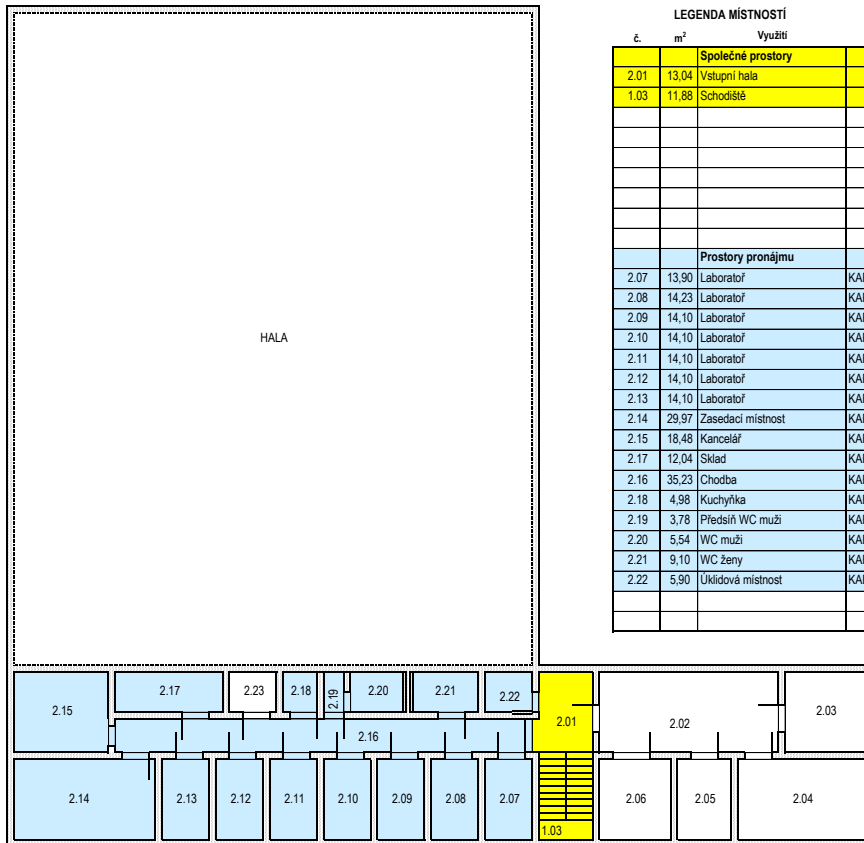

Příloha 1 - situační plán

SO 104 - 1. NP

LEGENDA MÍSTNOSTÍ

č.	m ²	Využití	Nájemce
Společné prostory			
1.01	5,50	Zároveň	
1.02	45,87	Vstupní hala	
1.03	11,96	Schodiště	
1.17	28,58	Chodba	
1.18	3,68	Úklidová místnost	
1.19	4,98	WC imobilní	
1.20	3,78	Předsiň WC muži	
1.21	5,54	WC muži	
1.22	9,10	WC ženy	
Prostory pronájmu			
1.04	13,87	Chodba	KART Holding, s.r.o.
1.08	20,14	Šatna muži	KART Holding, s.r.o.
1.09	10,11	Umyvárna	KART Holding, s.r.o.
1.10	1,82	WC muži	KART Holding, s.r.o.
1.11	1,90	Úklidová místnost	KART Holding, s.r.o.
1.12	2,02	WC ženy	KART Holding, s.r.o.
1.13	7,90	Umyvárna ženy	KART Holding, s.r.o.
1.14	17,02	Šatna ženy	KART Holding, s.r.o.
1.16	82,39	Laboratoř	KART Holding, s.r.o.
1.23	1 135,45	Hala	KART Holding, s.r.o.

SO 104 - 2. NP

LEGENDA MÍSTNOSTÍ

č.	m ²	Využití	Nájemce
Společné prostory			
2.01	13,04	Vstupní hala	
1.03	11,88	Schodiště	
Prostory pronájmu			
2.07	13,90	Laboratoř	KART Holding, s.r.o.
2.08	14,23	Laboratoř	KART Holding, s.r.o.
2.09	14,10	Laboratoř	KART Holding, s.r.o.
2.10	14,10	Laboratoř	KART Holding, s.r.o.
2.11	14,10	Laboratoř	KART Holding, s.r.o.
2.12	14,10	Laboratoř	KART Holding, s.r.o.
2.13	14,10	Laboratoř	KART Holding, s.r.o.
2.14	29,97	Zasedací místnost	KART Holding, s.r.o.
2.15	18,48	Kancelář	KART Holding, s.r.o.
2.17	12,04	Sklad	KART Holding, s.r.o.
2.16	35,23	Chodba	KART Holding, s.r.o.
2.18	4,98	Kuchyňka	KART Holding, s.r.o.
2.19	3,78	Předsiň WC muži	KART Holding, s.r.o.
2.20	5,54	WC muži	KART Holding, s.r.o.
2.21	9,10	WC ženy	KART Holding, s.r.o.
2.22	5,90	Úklidová místnost	KART Holding, s.r.o.