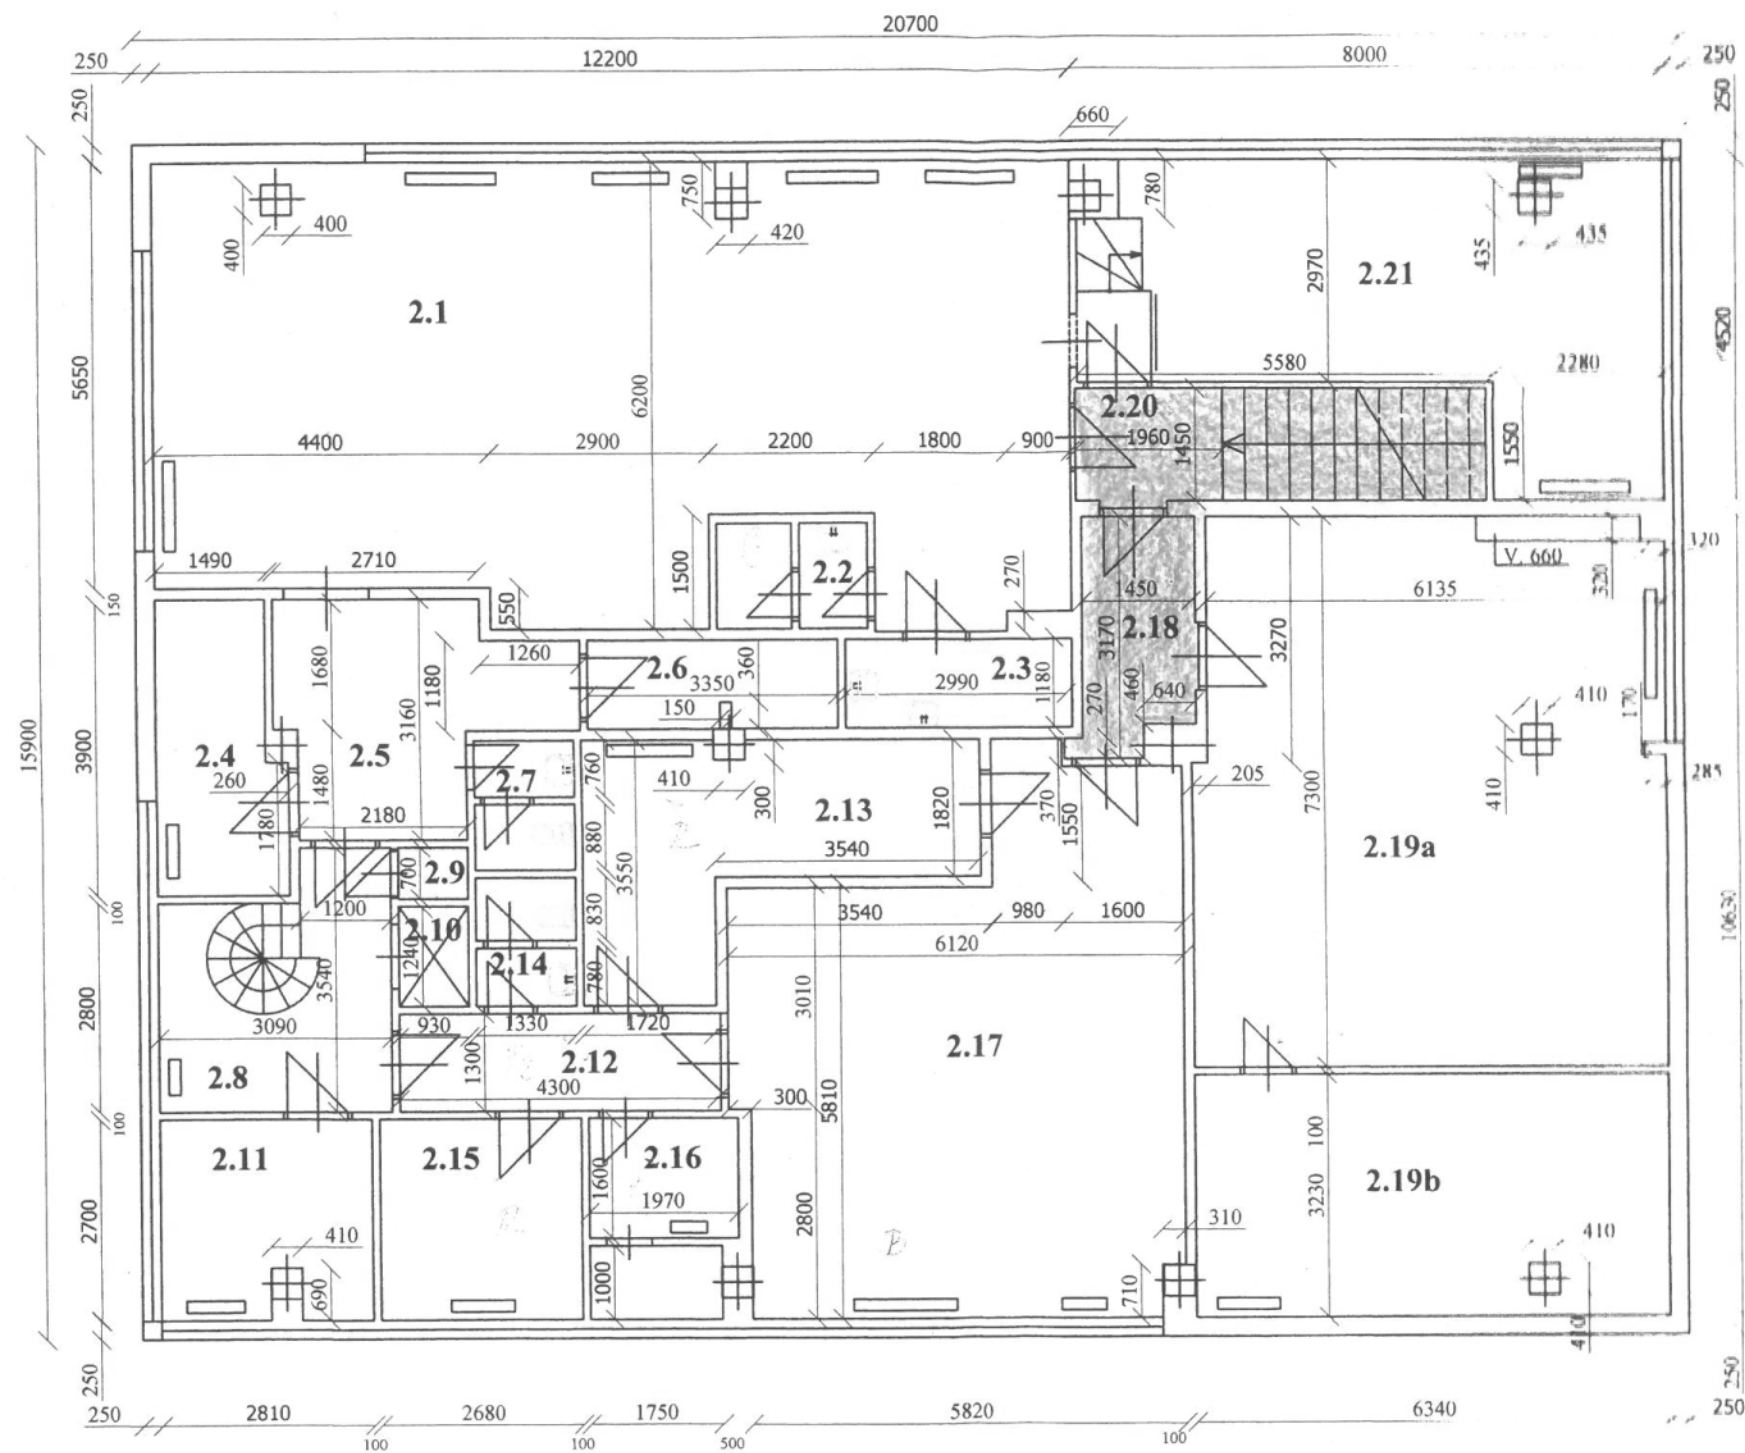

prostor pro umístění
úklidového pomůcky

úklid společně prostoru od předního vchodu

SOSNOVÁ 411

PŮDORYS I. NP

M 1 : 100

SOSNOVÁ 411
PŮDORYS II. NP
M 1 : 100