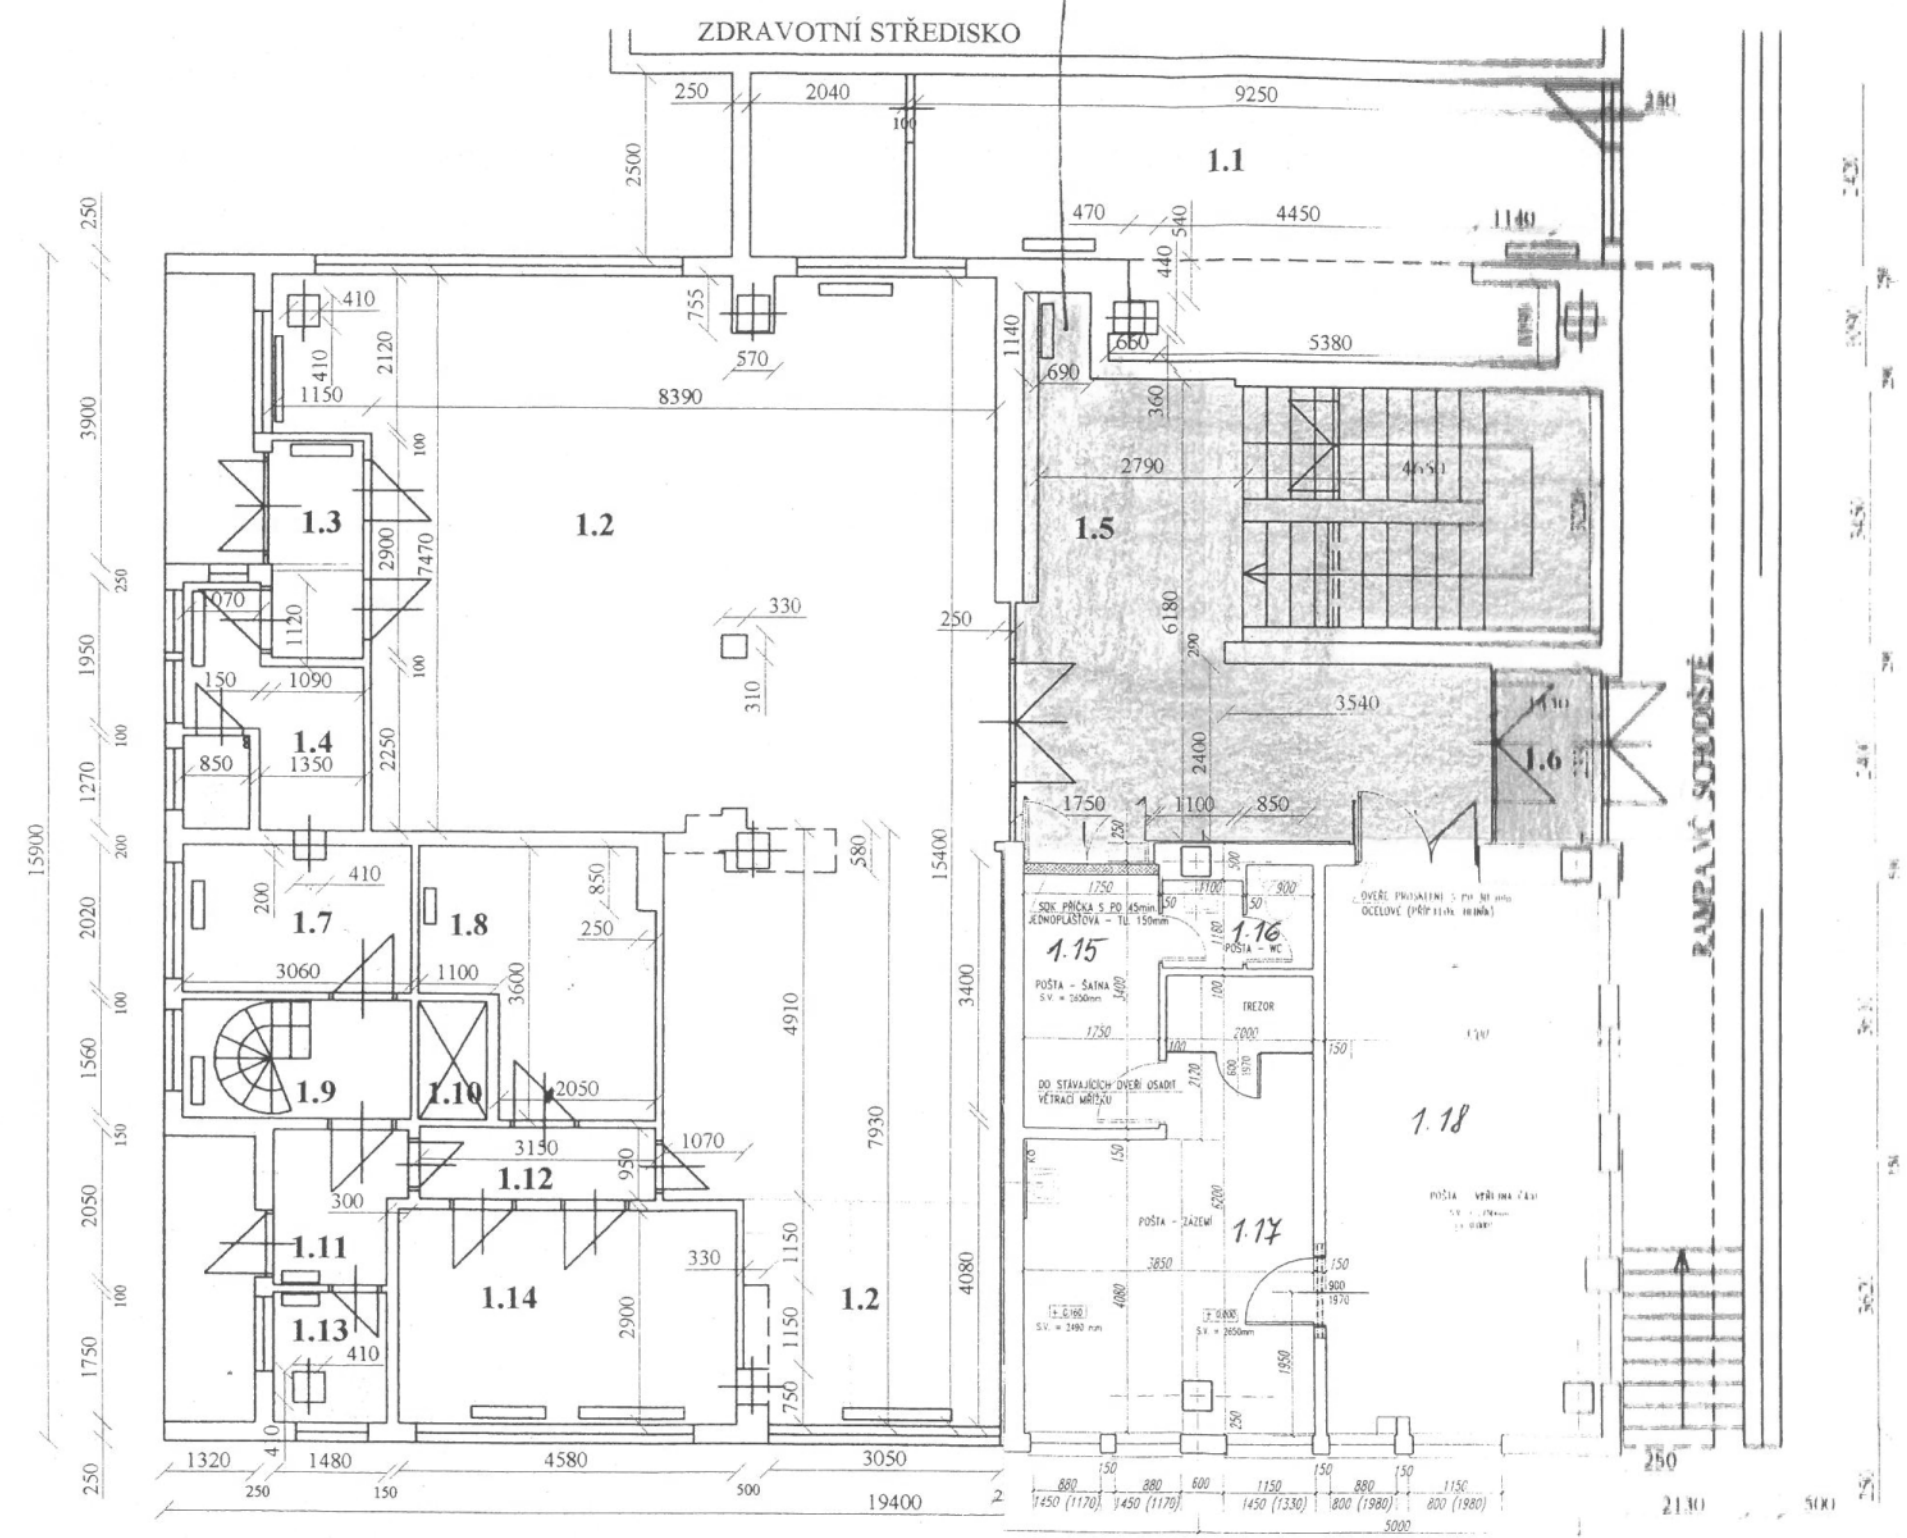

prostor pro umístění
úklidového pomůcky

úklid společně prostoru od předního vchodu

SOSNOVÁ 411

PŮDORYS I. NP

M 1 : 100

SOSNOVÁ 411
PŮDORYS II. NP
M 1 : 100