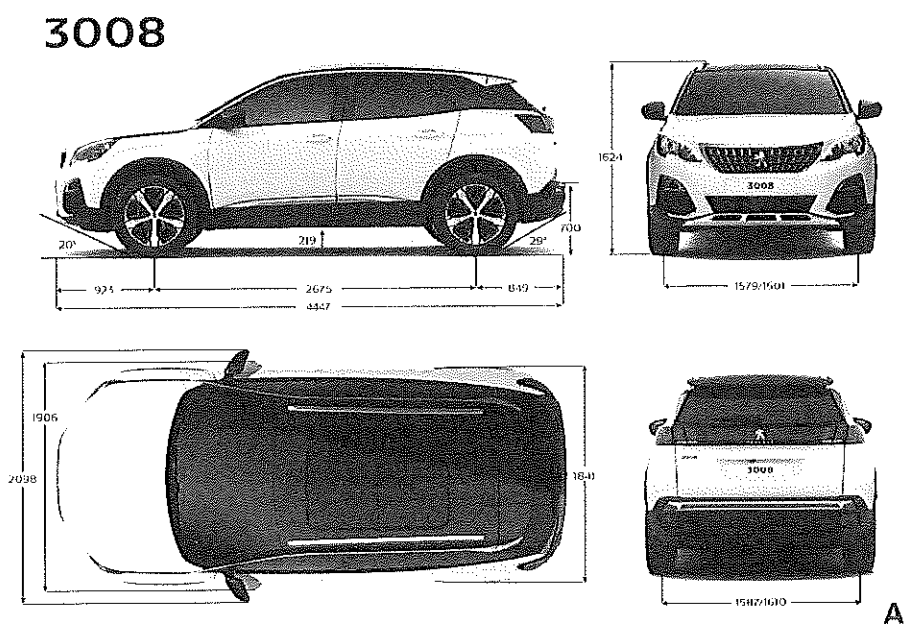

HS AUTO s.r.o.

Husova 1415, 370 05 České Budějovice

I : 48244210

DI : CZ48244210

PEUGEOT

NABÍDKA . 4956

Peugeot 3008 ALLURE 1.2 PureTech 130 S&S EAT8

Rozměry: