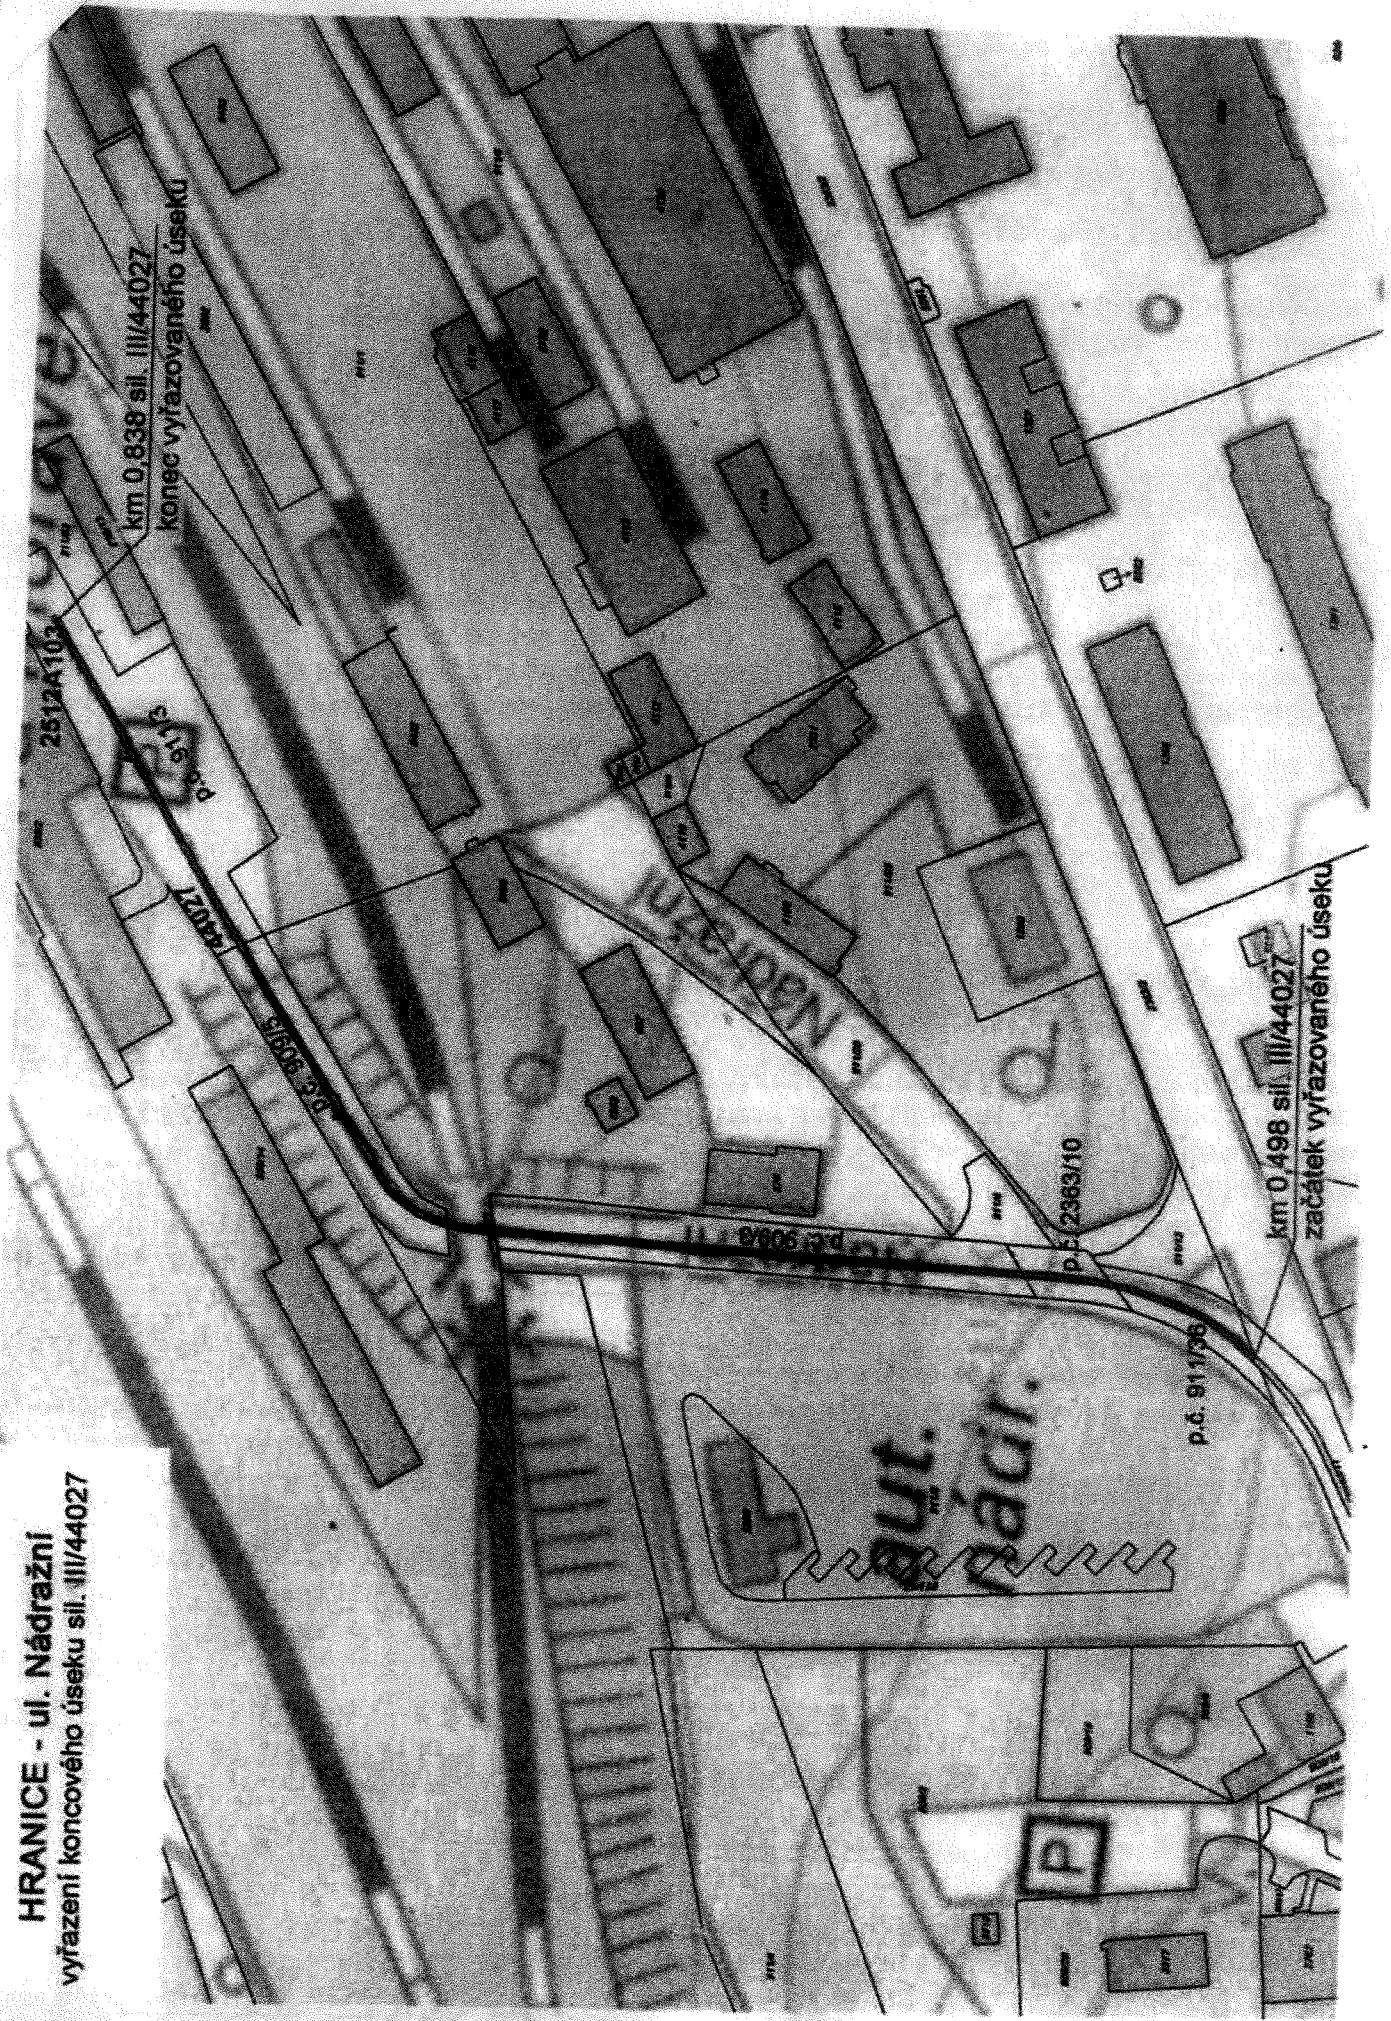

HRANICE - ul. Nádražní
vyřazení koncového úseku sil. III/44027

km 0,838 sil. III/44027
konec vyřazovaného úseku

km 0,498 sil. III/44027
začátek vyřazovaného úseku

ul. Nádražní

ul. Nádražní

p.č. 91/1736

p.č. 2363/10

2512A/102

14027

91/505/3/0

p.č. 9008/11

P