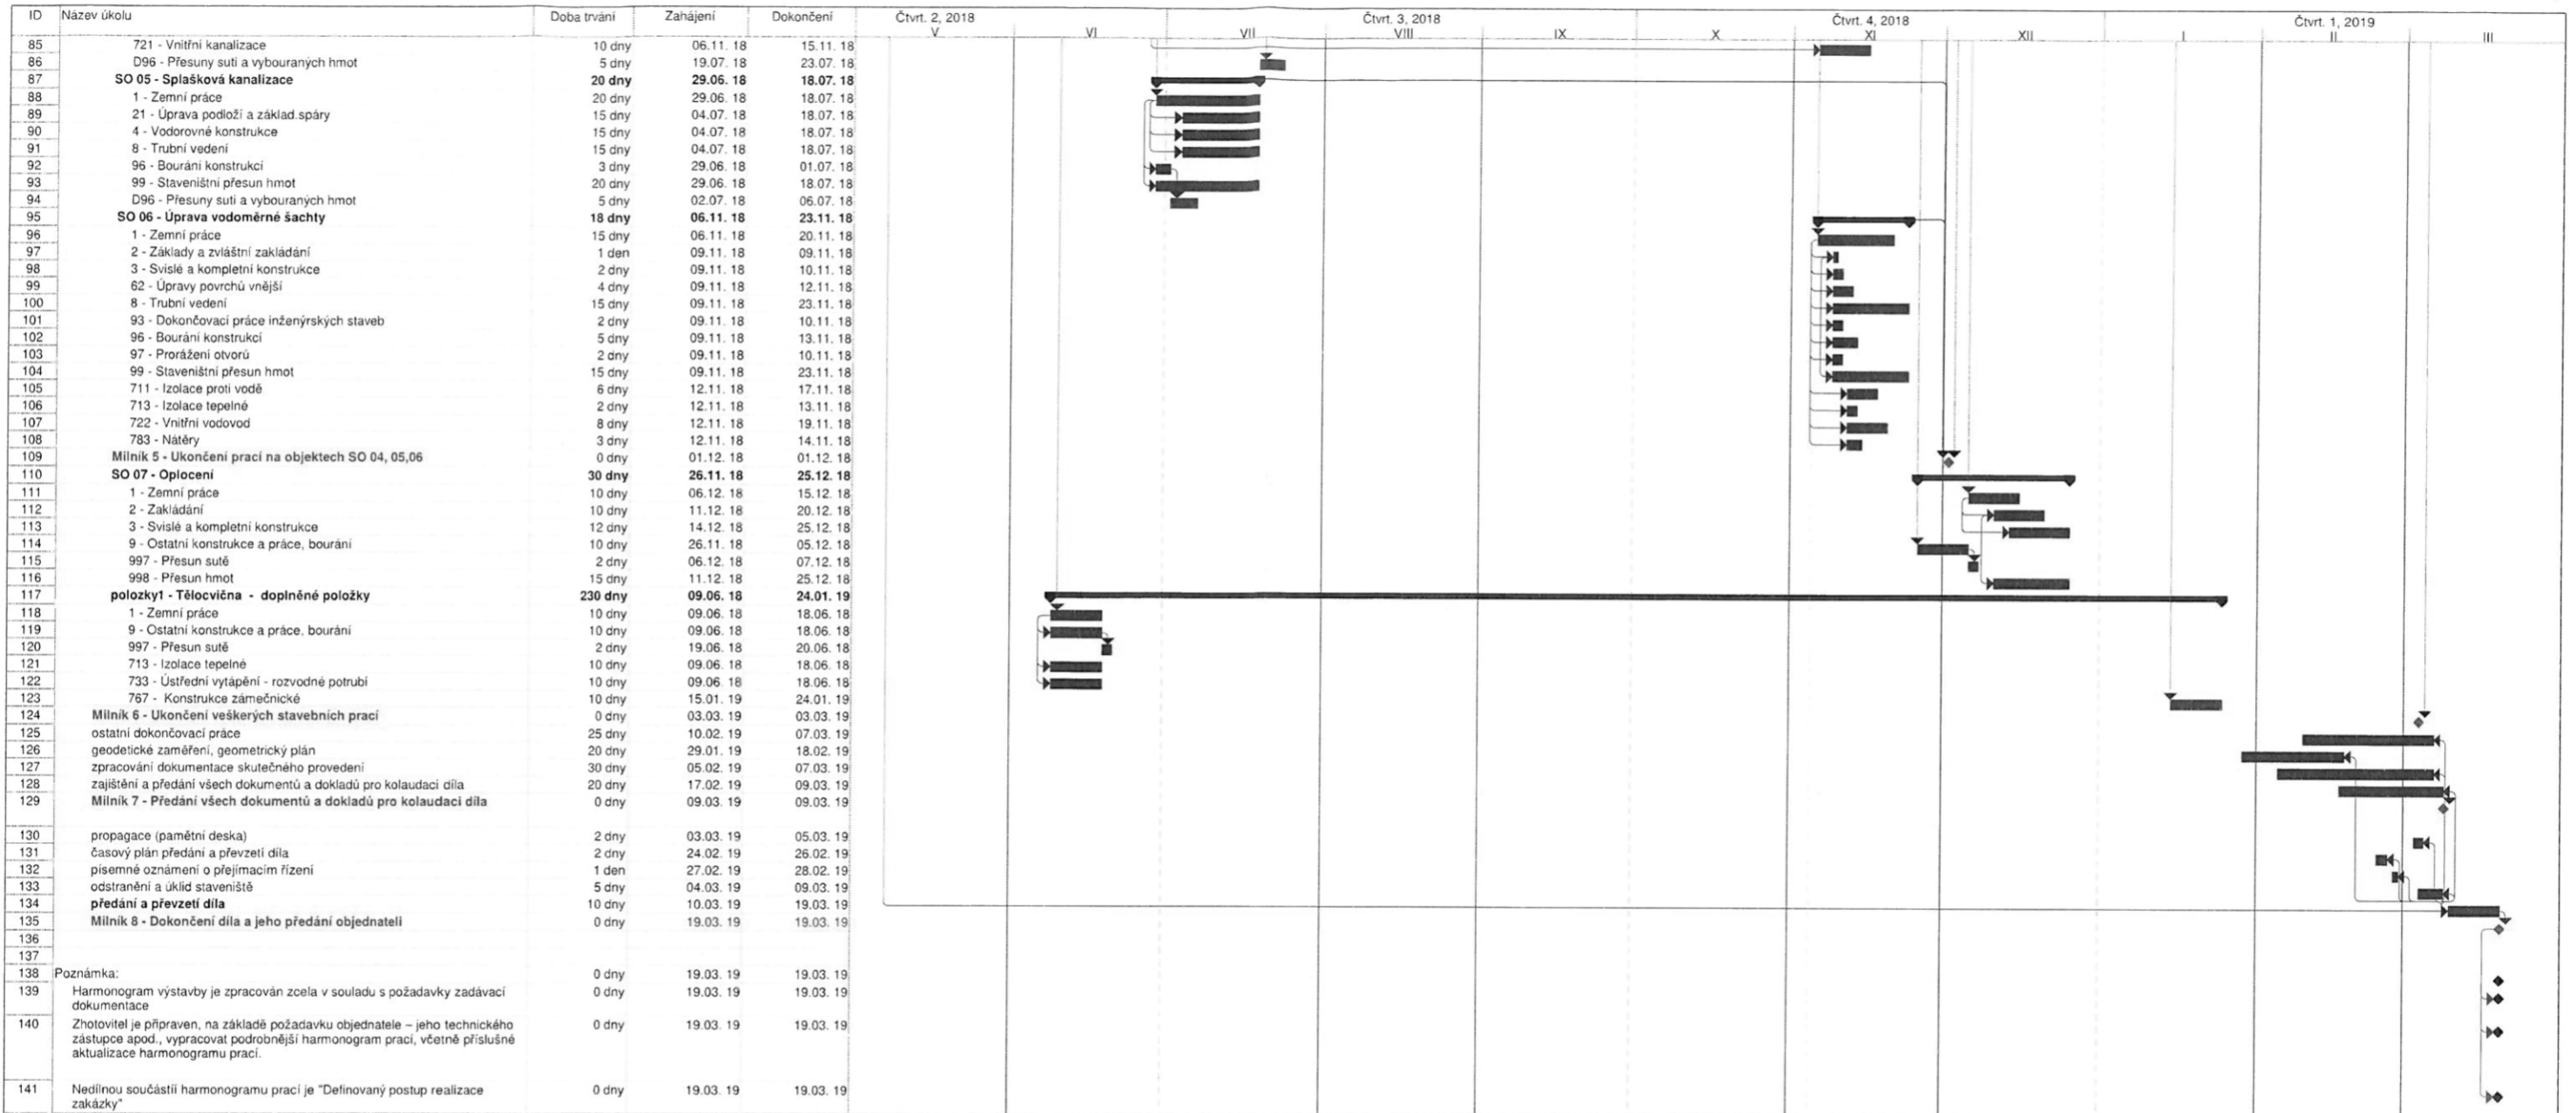

Projekt: Projekt1 Datum: 05.11. 18	Kritický	■	Časová rezerva	▬	Zahrnutý kritický	▬	Ruční úkol	●	Pouze s datem dokončení	▬
	Kritické rozdělení	▬	Skluz	▬	Vnější úkoly	▬	Pouze s dobou trvání	▬	Vnější úkoly	▬
	Úkol	▬	Souhrnný	▬	Vnější milník	◆	Ruční úkoly zahrnuté v souhrnném úkolu	▬	Vnější milník	◆
	Rozdělení	▬	Souhrn projektu	▬	Neaktivní milník	▬	Ruční souhrn	▬	Průběh	▬
	Milník	◆	Zahrnutý kritický	▬	Neaktivní souhrn	▬	Pouze zahájení	▬	Konečný termín	▬

Projekt: Projekt1
Datum: 05.11.18

Kritický		Časová rezerva		Zahrnutý kritický		Ruční úkol		Pouze s datem dokončení	
Kritické rozdělení		Skluž		Vnější úkoly		Pouze s dobou trvání		Vnější úkoly	
Úkol		Souhrnný		Vnější milník		Ruční úkoly zahrnuté v souhrnném úkolu		Vnější milník	
Rozdělení		Souhrn projektu		Neaktivní milník		Ruční souhrn		Průběh	
Milník		Zahrnutý kritický		Neaktivní souhrn		Pouze zahájení		Konečný termín	