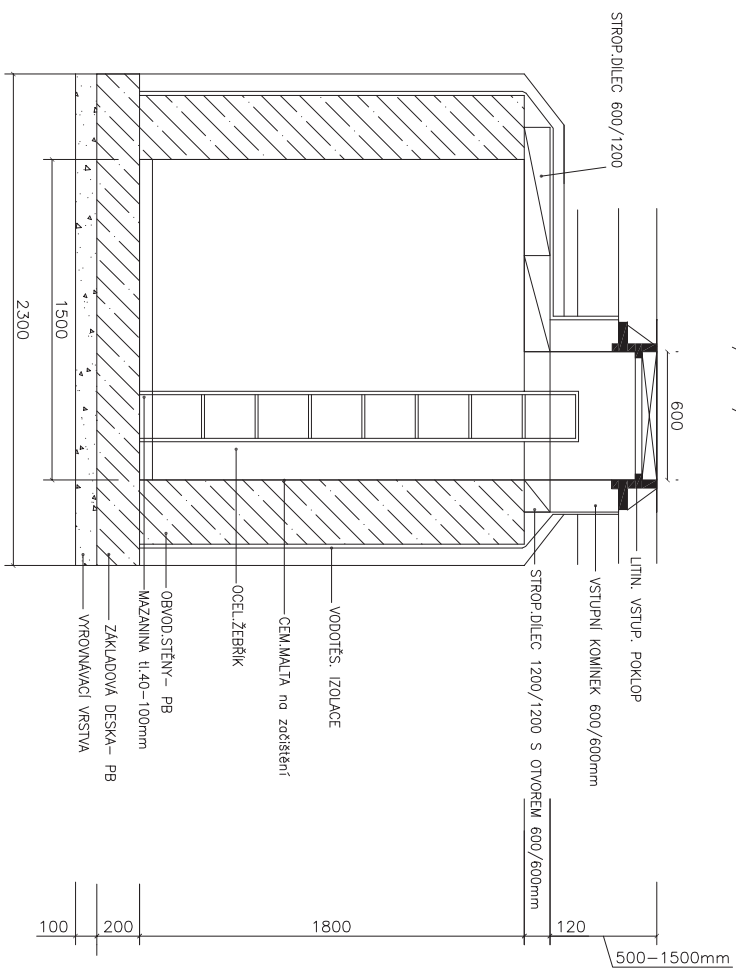

ŽB vodoměrná šachta 900/1500/1800mm

STANDARDY ZTI - LETIŠTĚ PRAHA

VODOMĚRNÁ ŠACHTA
BETON

MĚŘÍTKO 1:25 FORMÁT A4 - 2

PP vodoměrná šachta 900/1500/1800mm

PP vodoměrná šachta pr. 1000–1200mm

STANDARDY ZTI – LETIŠTĚ PRAHA

VODOMĚRNÁ ŠACHTA
PLAST

MĚŘÍTKO 1:25 FORMÁT A4 – 2