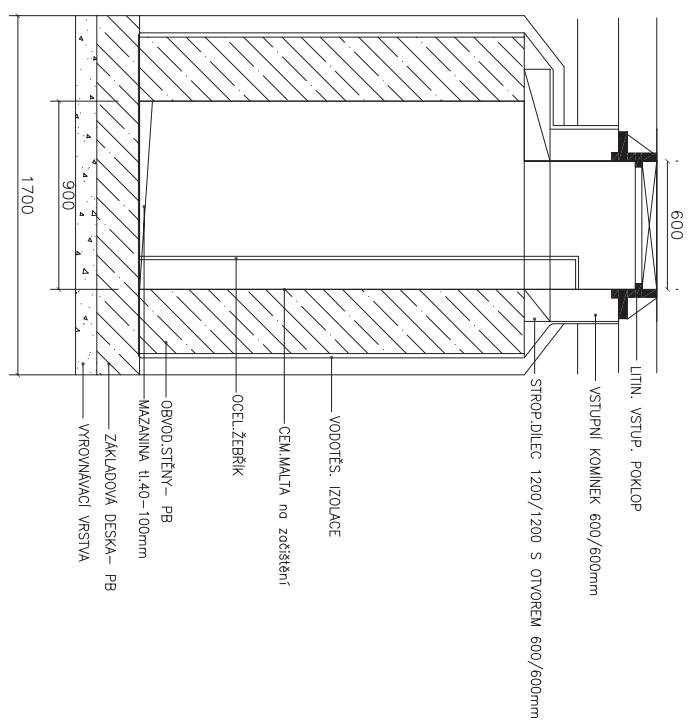

ŽB vodoměrná šachta 900/1500/1800mm

STANDARDY ZTI - LETIŠTĚ PRAHA

VODOMĚRNÁ ŠACHTA
BETON

MĚŘÍTKO 1:25 FORMÁT A4 - 2

PP vodoměrná šachta 900/1500/1800mm

PP vodoměrná šachta pr. 1000–1200mm

STANDARDY ZTI – LETIŠTĚ PRAHA

VODOMĚRNÁ ŠACHTA
PLAST

MĚŘÍTKO 1:25 FORMÁT A4 – 2