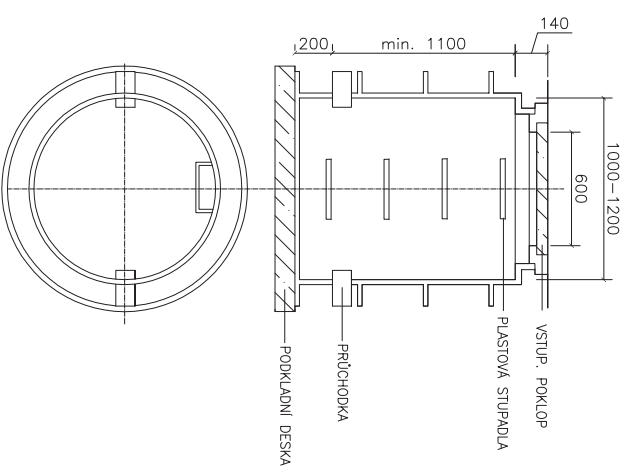

ŽB vodoměrná šachta 900/1500/1800mm

STANDARDY ZTI - LETIŠTĚ PRAHA

VODOMĚRNÁ ŠACHTA
BETON

MĚŘÍTKO 1:25 FORMÁT A4 - 2

PP vodoměrná šachta 900/1500/1800mm

PP vodoměrná šachta pr. 1000–1200mm

STANDARDY ZTI – LETIŠTĚ PRAHA

VODOMĚRNÁ ŠACHTA
PLAST

MĚŘÍTKO 1:25 FORMÁT A4 – 2