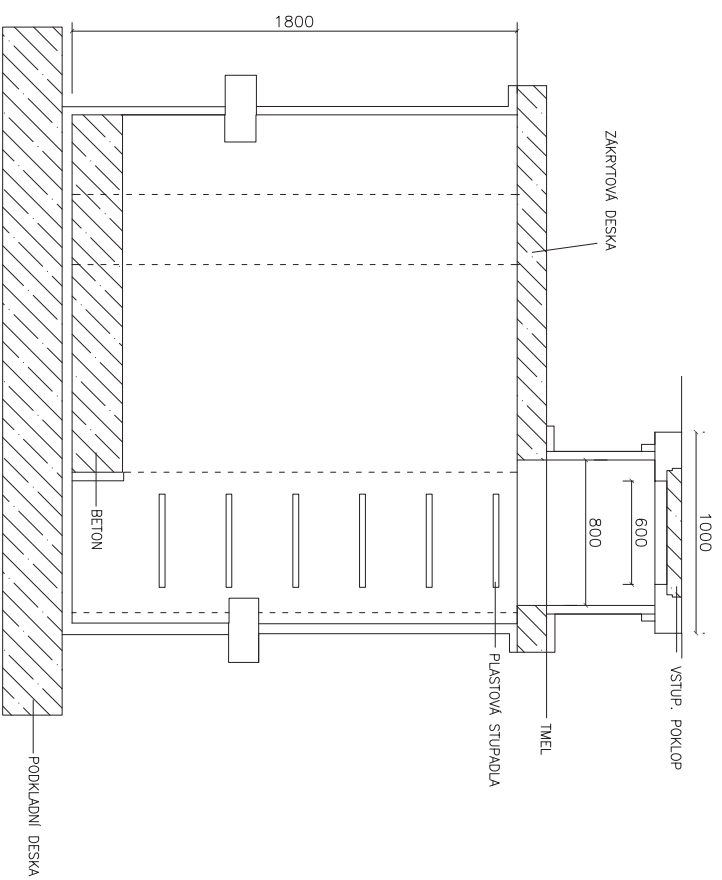

ŽB vodoměrná šachta 900/1500/1800mm

STANDARDY ZTI - LETIŠTĚ PRAHA

VODOMĚRNÁ ŠACHTA
BETON

MĚŘÍTKO 1:25 FORMÁT A4 - 2

PP vodoměrná šachta 900/1500/1800mm

PP vodoměrná šachta pr. 1000–1200mm

STANDARDY ZTI – LETIŠTĚ PRAHA

VODOMĚRNÁ ŠACHTA
PLAST

MĚŘÍTKO 1:25 FORMÁT A4 – 2