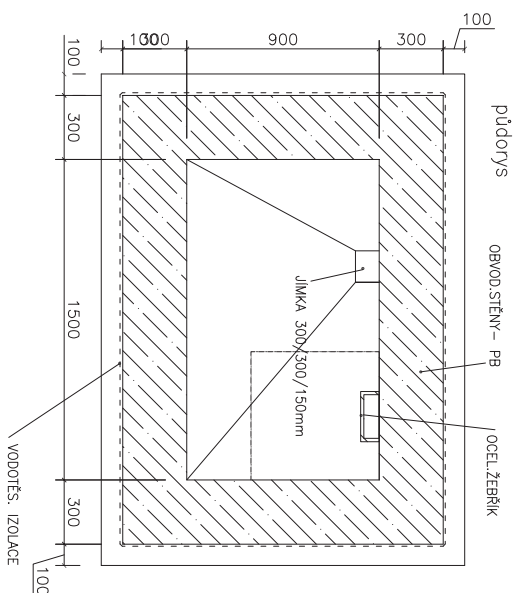

ŽB vodoměrná šachta 900/1500/1800mm

STANDARDY ZTI - LETIŠTĚ PRAHA

VODOMĚRNÁ ŠACHTA
BETON

MĚŘÍTKO 1:25 FORMÁT A4 - 2

PP vodoměrná šachta 900/1500/1800mm

PP vodoměrná šachta pr. 1000–1200mm

STANDARDY ZTI – LETIŠTĚ PRAHA

VODOMĚRNÁ ŠACHTA
PLAST

MĚŘÍTKO 1:25 FORMÁT A4 – 2