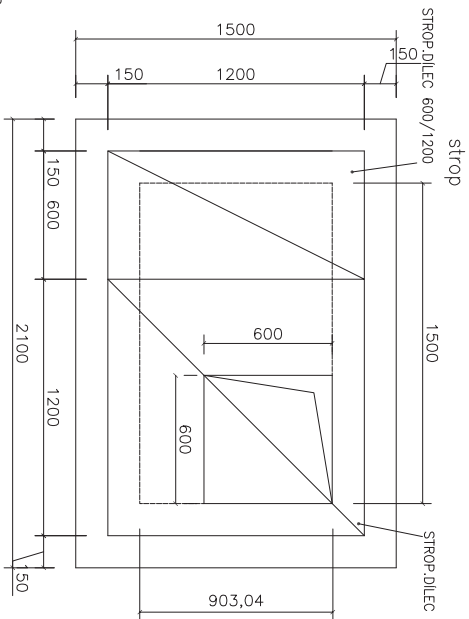

ŽB vodoměrná šachta 900/1500/1800mm

STANDARDY ZTI - LETIŠTĚ PRAHA

VODOMĚRNÁ ŠACHTA
BETON

MĚŘÍTKO 1:25 FORMÁT A4 - 2

PP vodoměrná šachta 900/1500/1800mm

PP vodoměrná šachta pr. 1000–1200mm

STANDARDY ZTI – LETIŠTĚ PRAHA

VODOMĚRNÁ ŠACHTA
PLAST

MĚŘÍTKO 1:25 FORMÁT A4 – 2