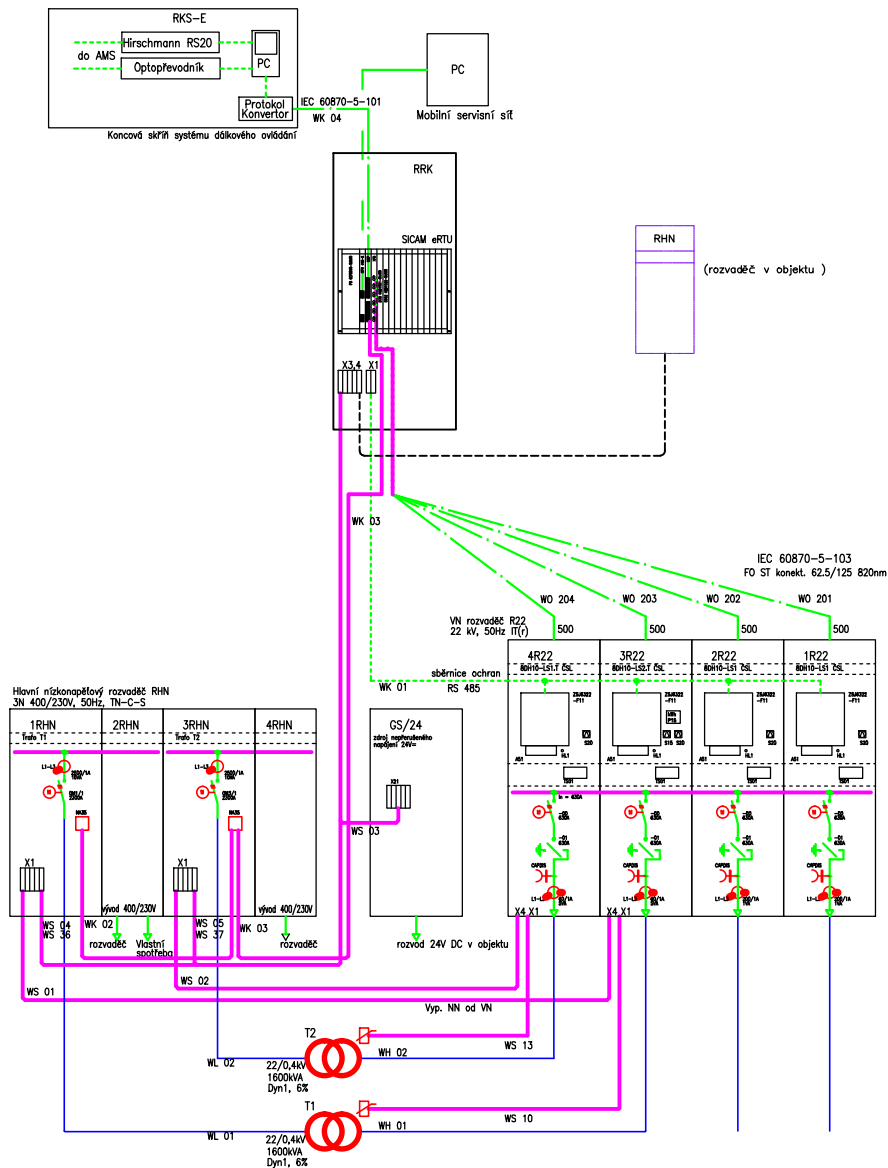

PŘEHLEDOVÉ SCHÉMA TSXX – OVLÁDACÍ KABELY

**STANDARDY FACILITY IMMEDIATEU
LETIŠTĚ PRHA, a.s.**

STANDARDY OJ ELEKTROZAŘÍZENÍ