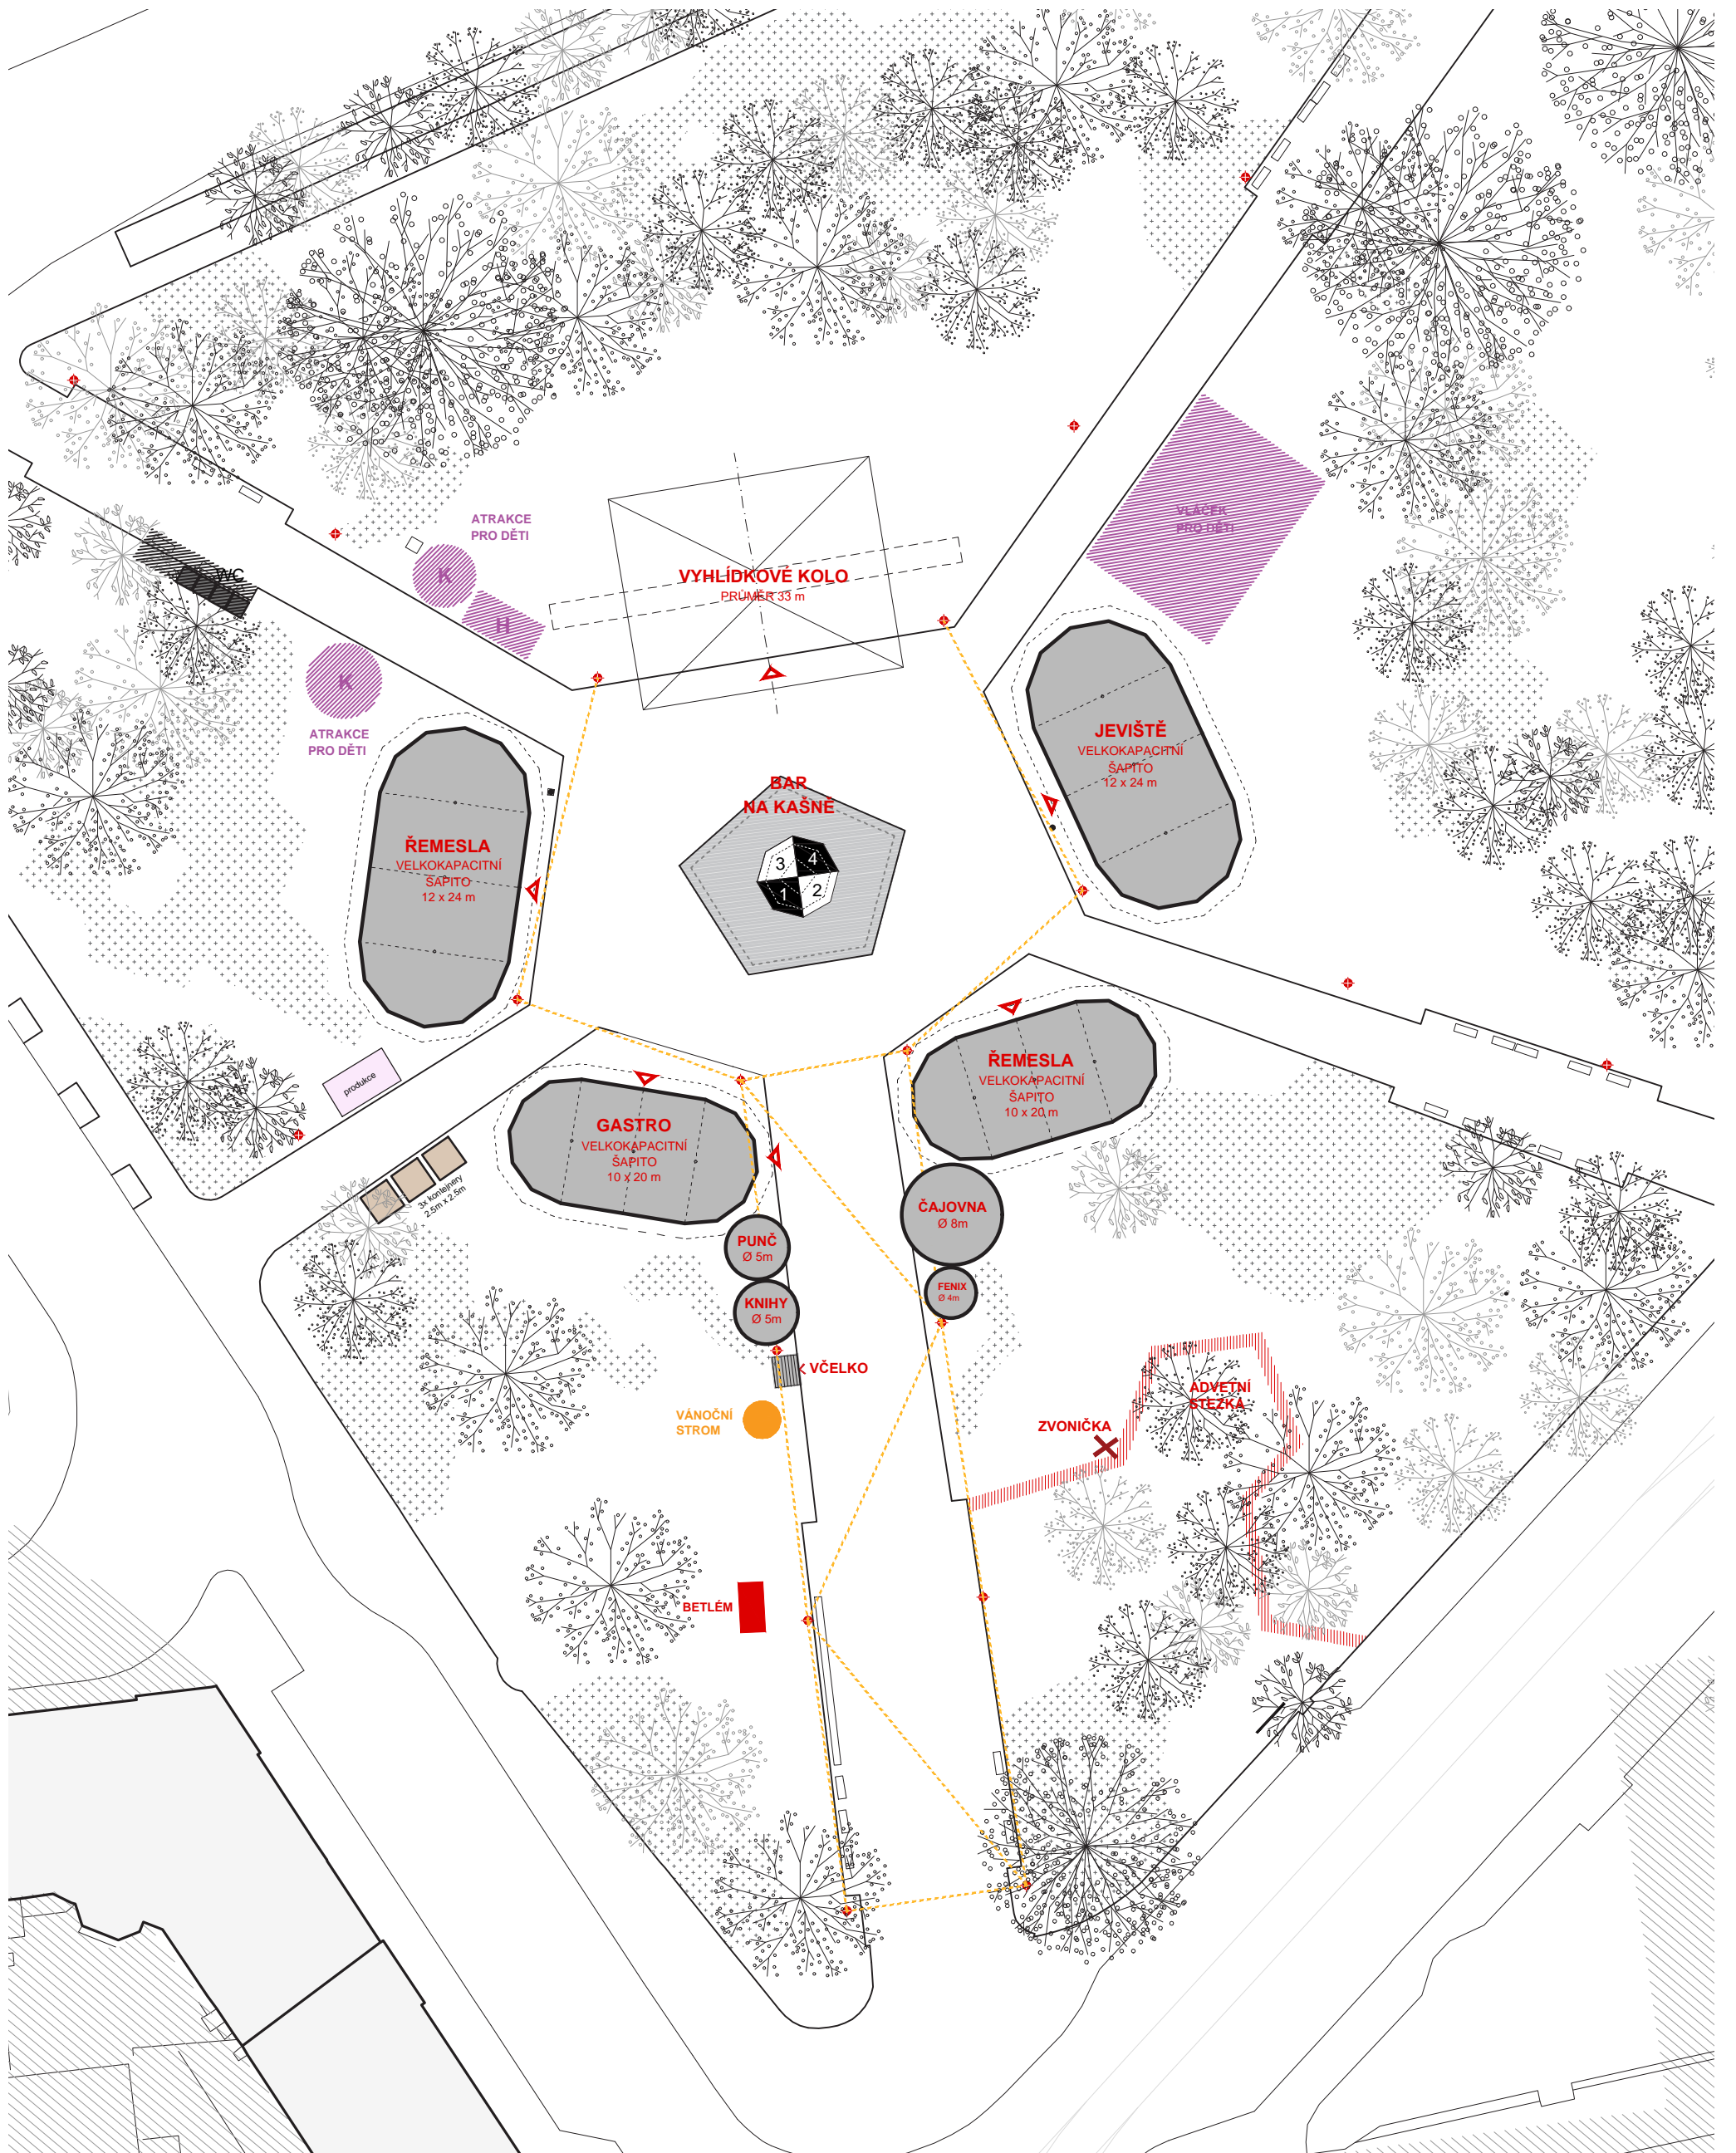

# ADVENT NA MORAVSKÉM NÁMĚSTÍ 2018

SCHÉMA ROZMÍSTĚNÍ 29.10.2018

## VARIANTA I.

Situace 1: 500

0 5 12 25 50