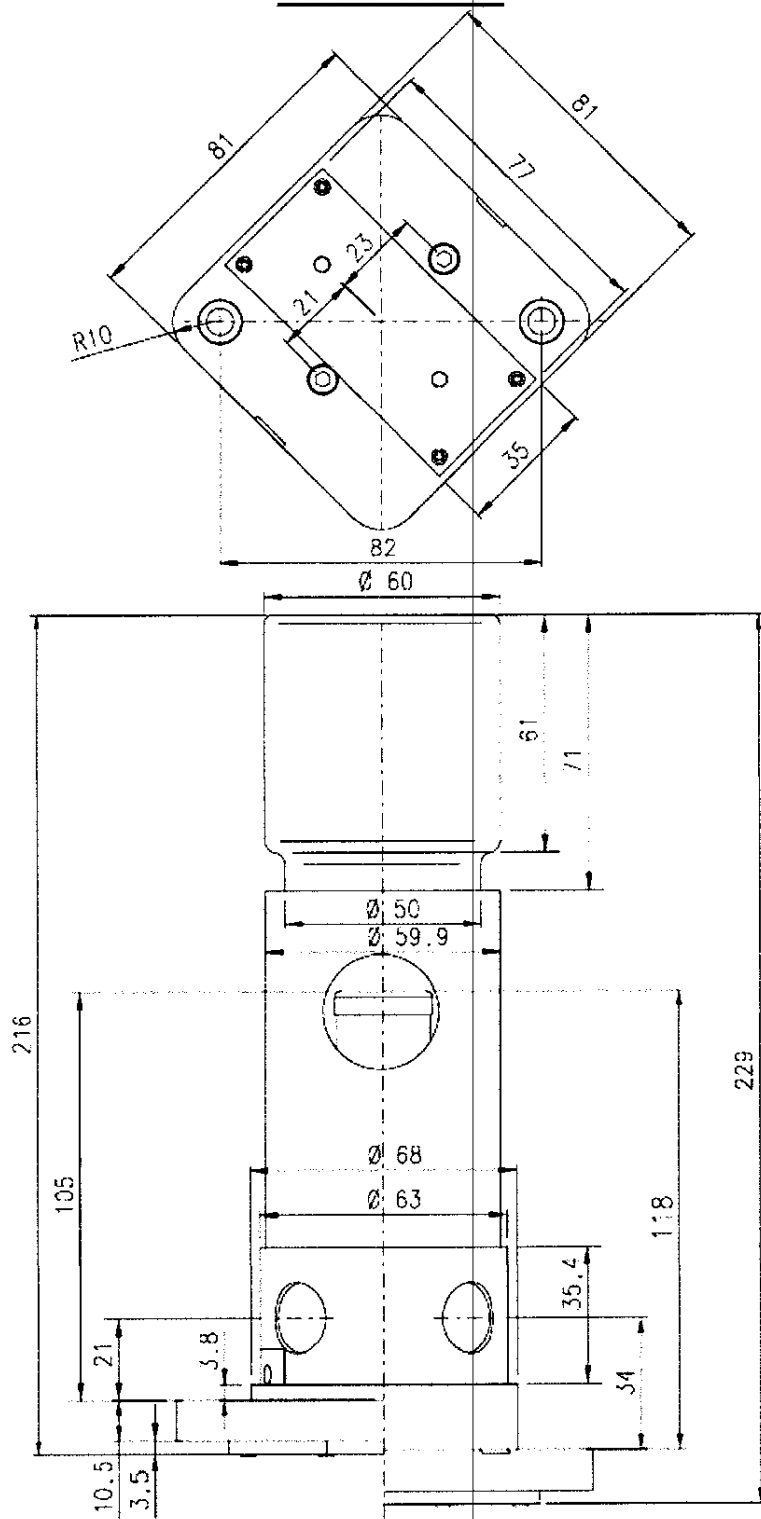

PANalytical B.V. organizační složka
Pod Krejčárkem 975/2
130 00 Praha 3
Česka republika

t: +420 [REDACTED]
F: +420 236 180 541
M: +420 [REDACTED]

DIMENSIONS.

Short version

Long version