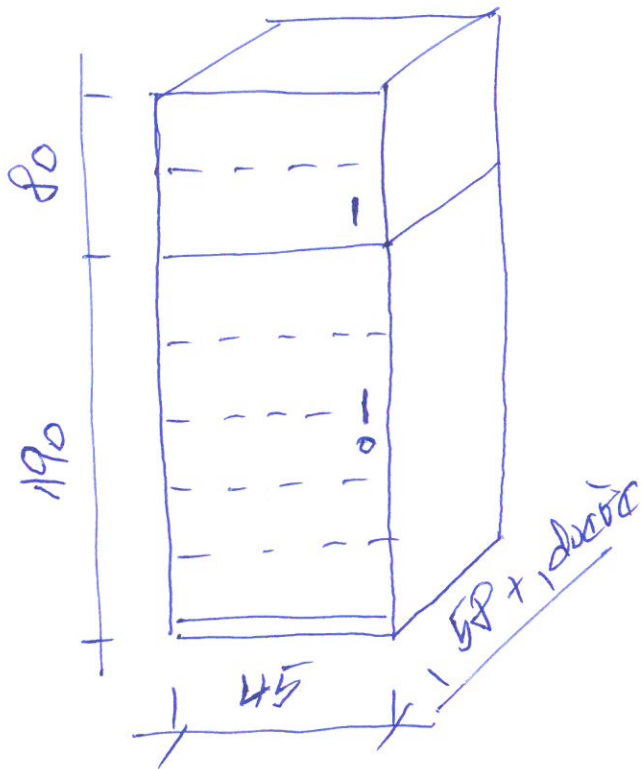

psací stůl - 1 ks

stůl přídatkový 1 ks

šatni skrin - 1 ks; vaštava - 1 ks

2 ks police

1 ks šatni tyč

Policová skříň - 5 ks - 4 ks policek  
nástavec - 5 ks - 1 ks policek

Policová skříň - 3 x pant uvolňovací  
1 x závesek  
4 x noha Hettich 10 cm

Kuchyni:

stavacia skrinica 1ks

skrinica dvierova 1ks

skrinica darsukova - 1ks

→ Plus zadna Javor!  
uvazovat uzor bohy!  
- pider ualisker!