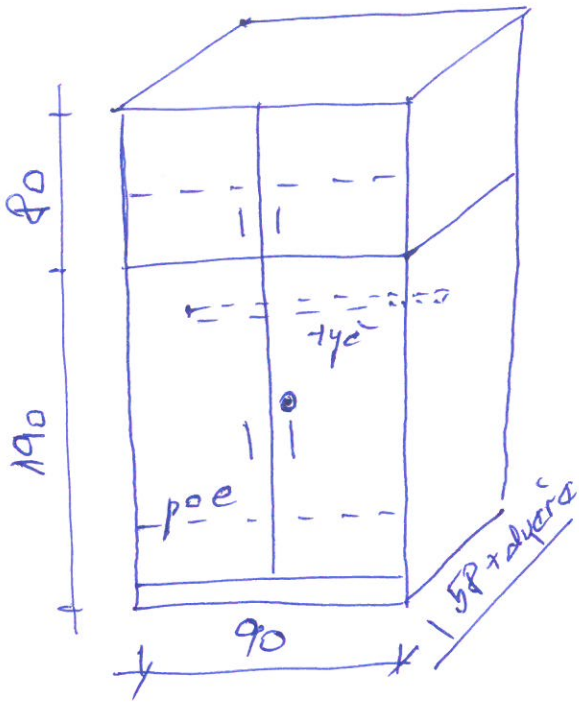

psací stůl - 1 ks

stůl přídatkový 1 ks

šatni skrin - 1 ks; vaštava - 1 ks

2 ks police

1 ks šatni tyč

Policová skříň - 5 ks - 4 ks policek  
nástavec - 5 ks - 1 ks policek

Policová skříň - 3 x pant uvolňovací  
1 x závesek  
4 x noha Hettich 10 cm

Kuchyni:

stavacia skrinica 1ks

skrinica dvierova 1ks

skrinica darsukova - 1ks

→ Plus zadna Javor!  
uvazovat uzor bohy!  
- pider ualisker!