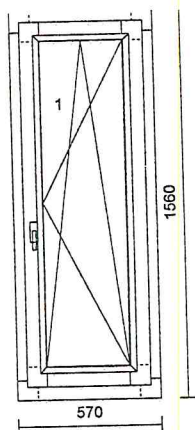

2 1 Kus

1 - dílný prvek
 dřevo: smrk napojovaný
 Odstín okna ext / int: RAL BILA /
 výplň: CGP4/TGI 20 Ar/F4 U=1,1
 Kování: OS Pravé
 okap. : elox bílý

4403,00 4403,00

Položka Počet ks

cena za ks Celkem

3 59,94 metr