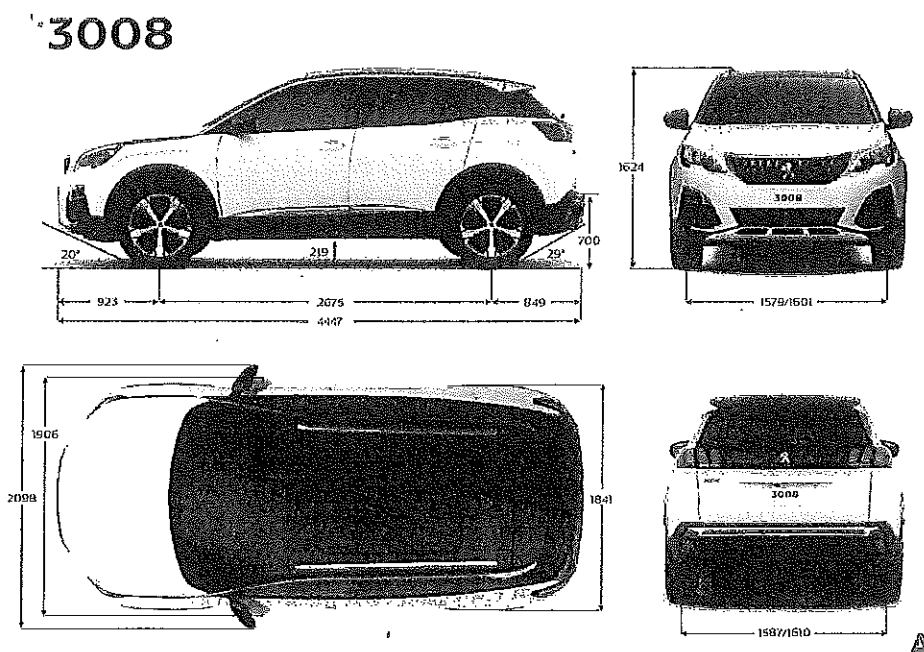

**Peugeot 3008 ALLURE 1.2 PureTech 130 S&S EAT8**

**Rozměry:**

Děkujeme za Váš zájem o značku Peugeot a věříme, že tato cenová nabídka naplnila Vaše očekávání. V případě, že se Vaše požadavky změnilly, jsme připraveni aktualizovat cenovou nabídku dle Vašich nových požadavků.