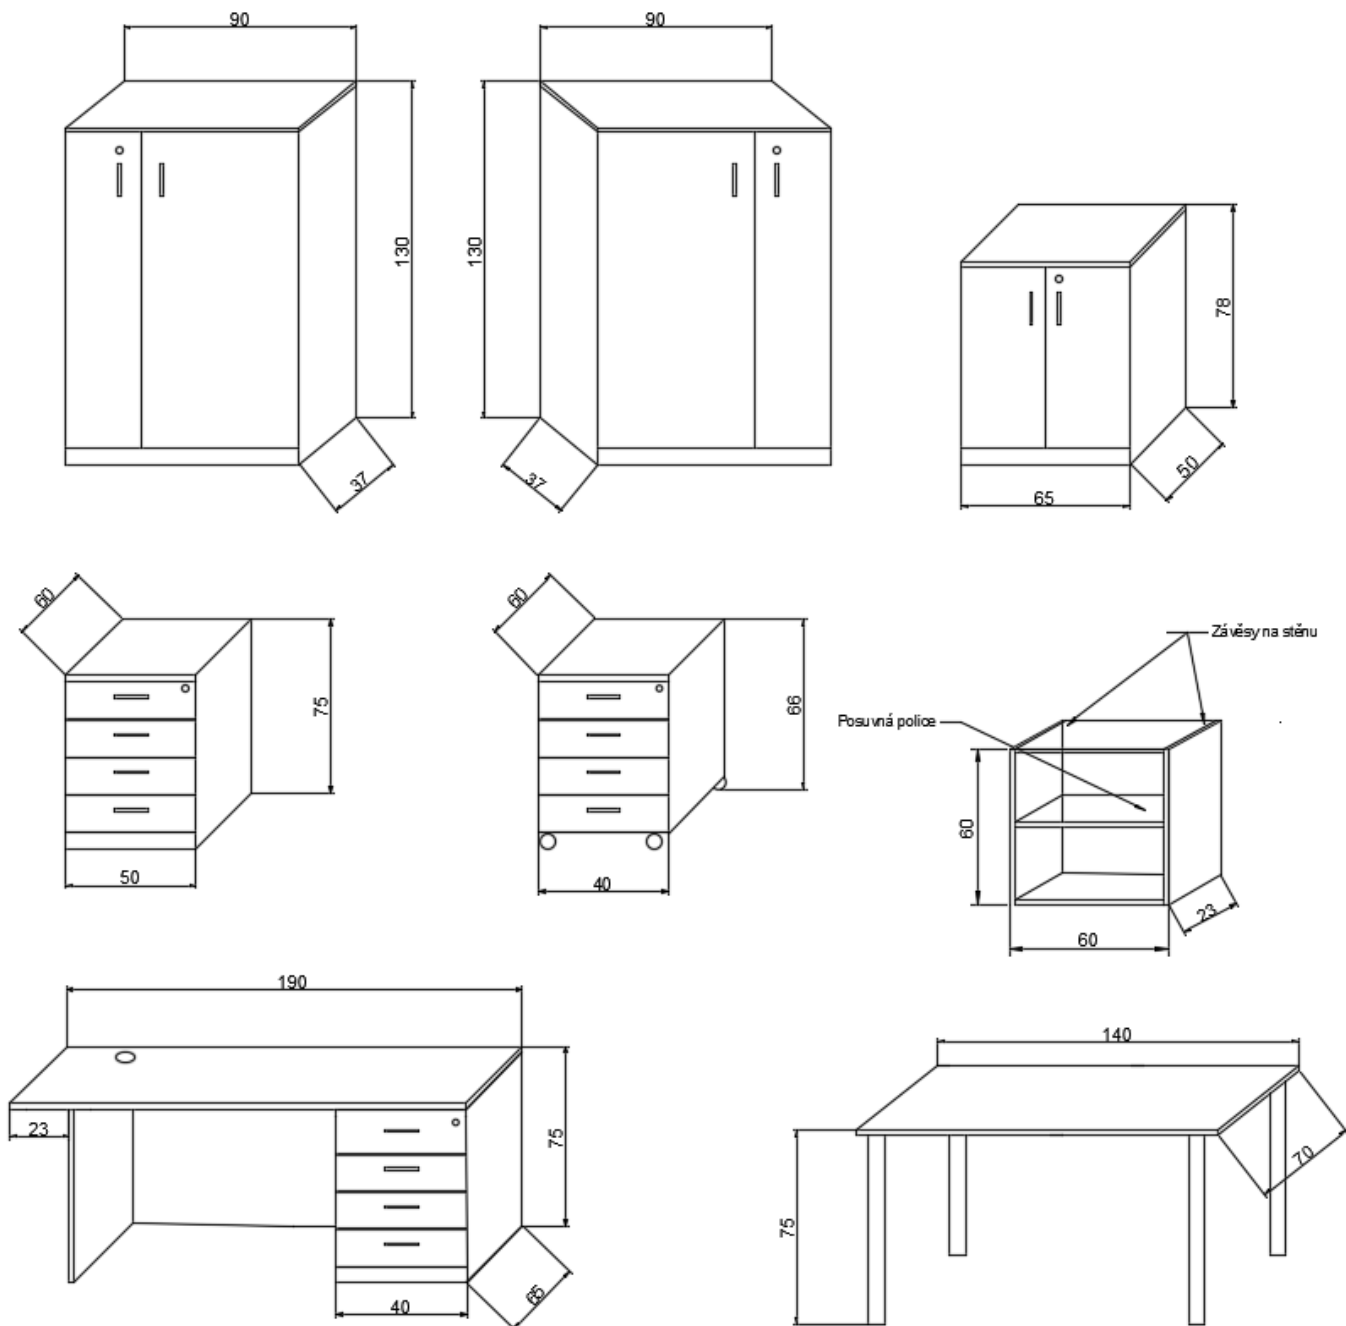

Nabídka dodání a montáže nábytku dekor Kokos BOLO kancelář zástupce ředitele

	množství (ks, hod)	cena za ks, hod s DPH	cena celkem s DPH
Konferenční stůl 75 x 140 x 70	1	4 320 Kč	4 320 Kč
Pracovní stůl 75 x 190 x 65 s výsuvem na klávesnici a kontejnérem napevno	1	11 650 Kč	11 650 Kč
Kontejnér uzamykací na kolečkách 60 x 40 x 60 (4 zásuvky)	1	5 660 Kč	5 660 Kč
Kontejnér uzamykací pevný 75 x 50 x 60 (4 zásuvky)	1	6 710 Kč	6 710 Kč
Policová skříň závěsná 60 x 23 x 60	1	1 320 Kč	1 320 Kč
Policová uzamykatelné skříň 130 x 90 x 37	2	5 390 Kč	10 780 Kč
Policová uzamykatelná skříň pod tiskárnu 78 x 65 x 50	1	4 200 Kč	4 200 Kč
Obložení 7 bm (výška 130 cm)	1	5 250 Kč	5 250 Kč
Montáž, ustavení			3 500 Kč
Doprava			1 800 Kč
Celkem za dodávku			55 190 Kč