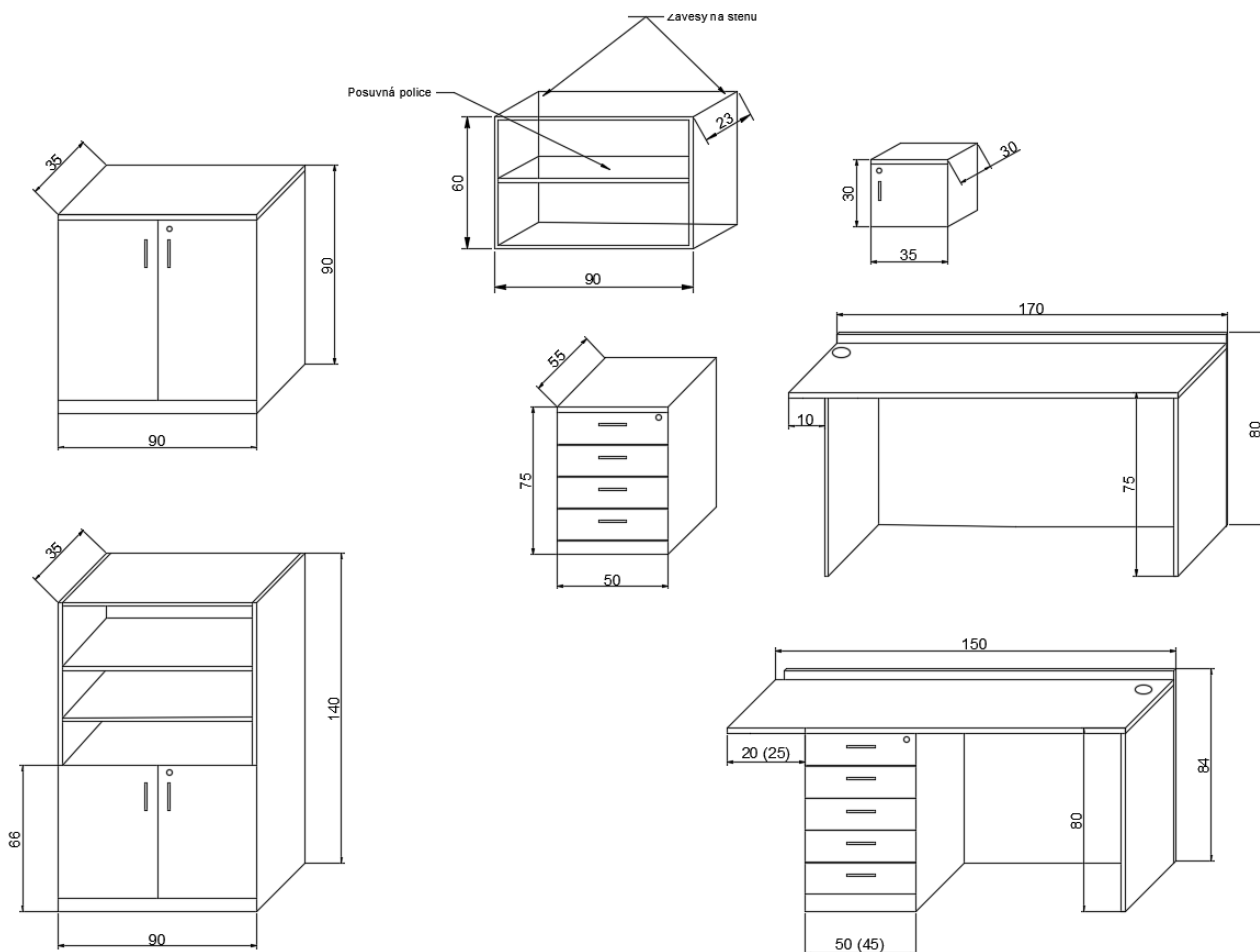

- 90 x 60 x 23 cm
- DTDL 18 mm, Dekor Buk 381
- Hrany - ABS (PUR)
- 2 x úchyty na stěnu Bystrica
- 1 x police
- Zadní stěna dekor

Katedra s kontejnerem napevno a prostupem na kabely - 2 ks

- 84 x 150 x 68 cm
- DTDL 18 mm, Dekor Buk 381
- Hrany - ABS (PUR)
- zesílená horní deska 25 mm
- 5 x šuplík s centrálním zámkem Lehmann
- úchytky Anita satin nikl
- prostup na kabely

Policová uzamykatelná skříň - 1ks

- 90 x 90 x 34 cm
- DTDL 18 mm, Dekor Buk 381
- Hrany - ABS (PUR)
- naložená půda 25 mm, naložené dvířka
- 2 x police
- 2 x dvířka, úchytky Anita satin nikl
- 1 x zámek Lehmann
- Zadní stěna dekor

Policová uzamykatelná skříň na 1/2 otevřená - 1ks

- 90 x 140 x 35 cm
- DTDL 18 mm, Dekor Buk 381
- Hrany - ABS (PUR)
- naložené dvířka
- 3 x police zesílené 25 mm
- 2 x dvířka, úchytky Anita satin nikl
- 1 x zámek Lehmann
- Zadní stěna dekor

Uzamykatelná skříňka 35 x 30 x 30 - 1ks

- 35 x 30 x 30 cm
- DTDL 18 mm, Dekor Buk 381
- Hrany - ABS (PUR)
- naložená půda, naložené dvířka
- 1 x dvířka, úchytky Anita satin nikl
- 1 x zámek Lehmann
- Zadní stěna dekor