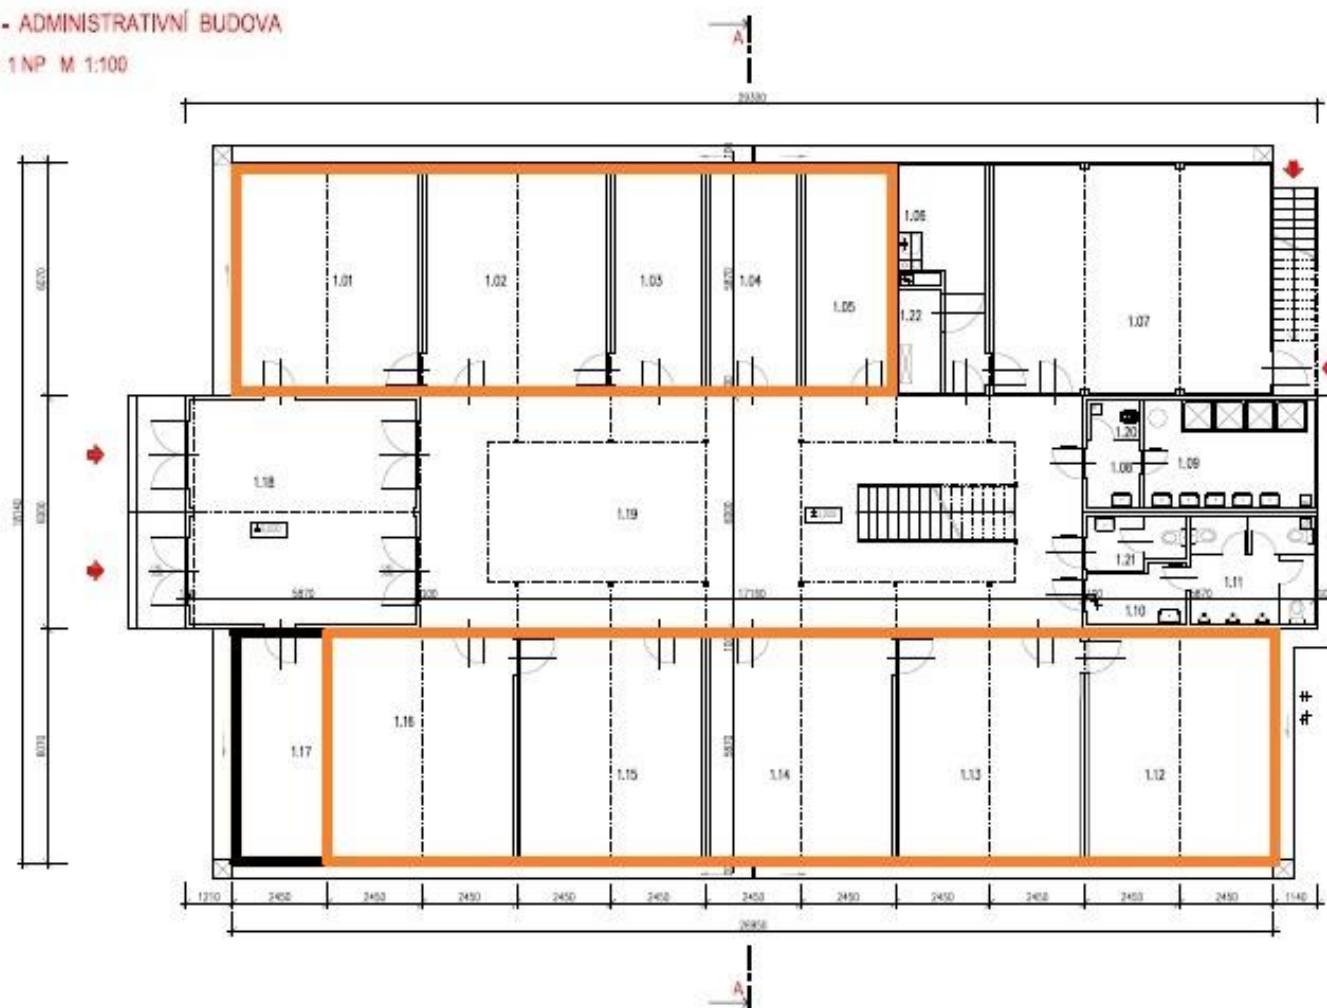

SO 01.1 - ADMINISTRATIVNÍ BUDOVA

PŮDORYS 1 NP M 1:100

LEGENDA MÍSTNOSTI

ČÍSLO MÍSTN.	NÁZEV MÍSTNOSTI	POCET M ²
1.01	KANCELAR	27,56
1.02	KANCELAR	27,56
1.03	KANCELAR	15,21
1.04	KANCELAR	15,21
1.05	KANCELAR	15,21
1.06	KUCHYNE	10,00
1.07	ZÁKLADNÍ MÍSTNOST	41,09
1.08	PŘEDÍŘ	2,40
1.09	ÚSTŘEDNÁ	12,32
1.10	PŘEDÍŘ KLAD	5,80
1.11	WC MUŽI	8,96
1.12	KANCELAR	27,56
1.13	KANCELAR	27,56
1.14	KANCELAR	27,56
1.15	KANCELAR	27,56
1.16	KANCELAR	27,76
1.17	KANCELAR	15,21
1.18	KOTVENÍ HLAV	34,01
1.19	ATRIUM	102,54
1.20	KLUBOVÁ MÍSTNOST	1,45
1.21	WC ŽENY	1,86
1.22	MÍSTNOST ROZKROVĚČE	2,90