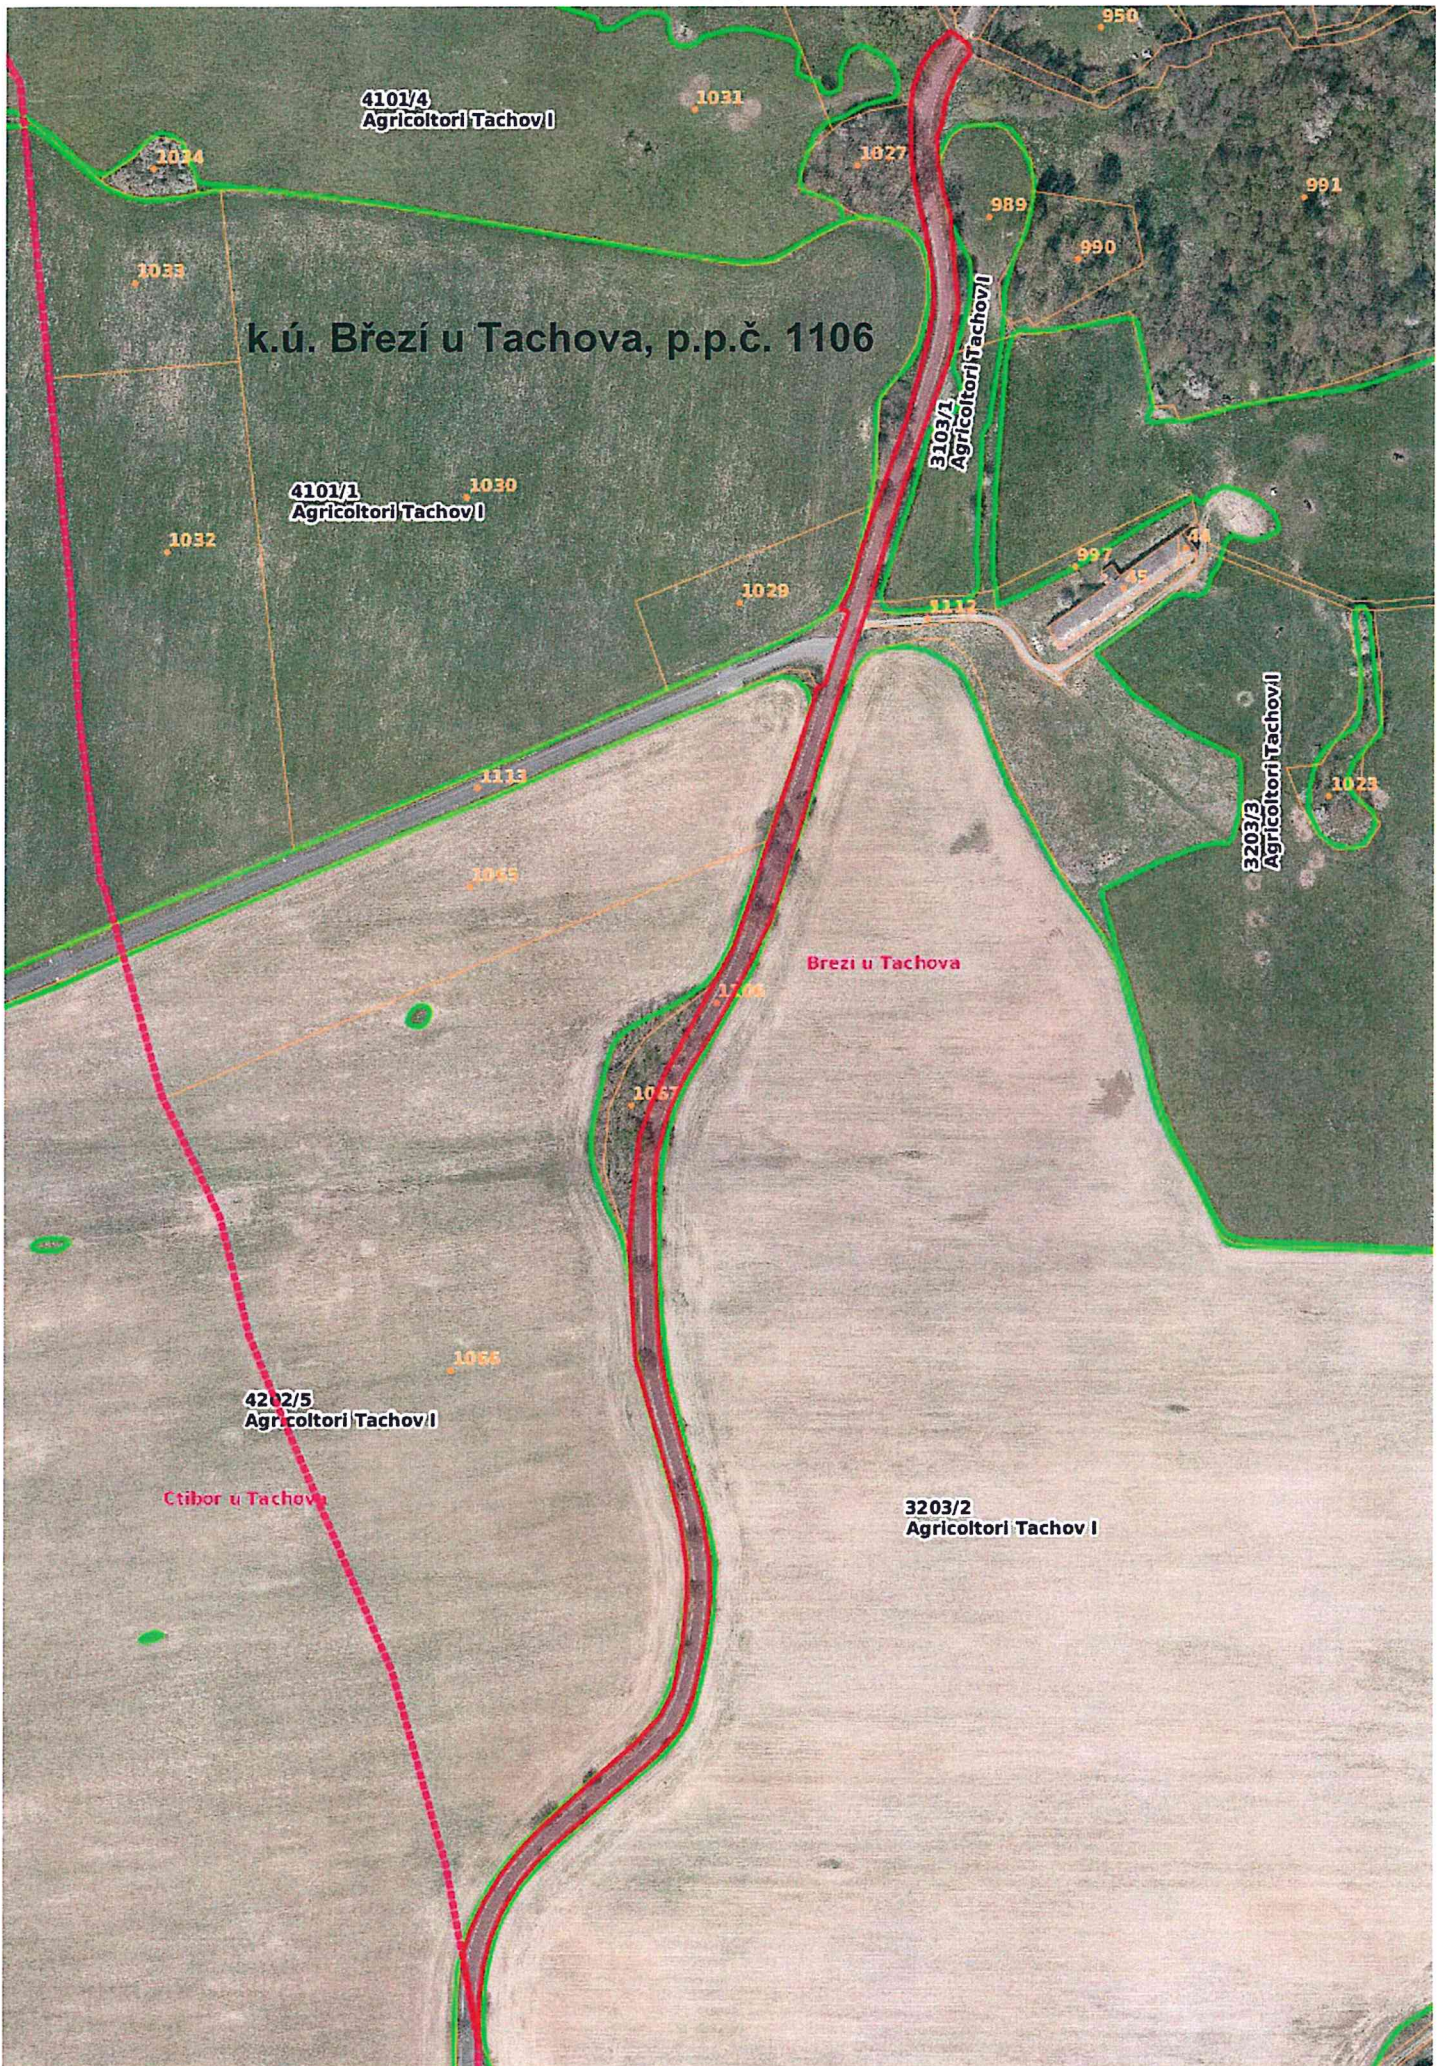

4101/4
Agricoltori Tachov I

k.ú. Březí u Tachova, p.p.č. 1106

4101/1
Agricoltori Tachov I

3103/1
Agricoltori Tachov I

3203/3
Agricoltori Tachov I

Březí u Tachova

4202/5
Agricoltori Tachov I

Čtiboř u Tachova

3203/2
Agricoltori Tachov I